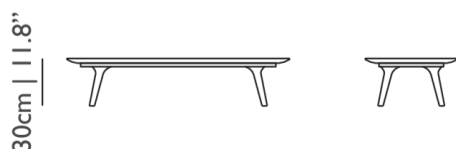

### Dimensions

110cm | 43.3"

30cm | 11.8"

### Product

**WIDTH** 110cm | 43.3"

**HEIGHT** 30cm | 11.8"

**DEPTH** 110cm | 43.3"

### Technical

**MATERIAL**

Solid oak

**THICKNESS TABLETOP**

6cm | 2.4"

**SHAPE**

Square

## Dimensions