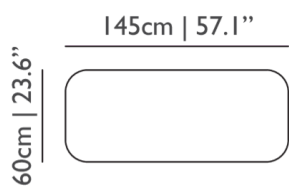

### Dimensions

110cm | 43.3"

30cm | 11.8"

### Product

**WIDTH** 110cm | 43.3"

**HEIGHT** 30cm | 11.8"

**DEPTH** 110cm | 43.3"

### Packaging

**WIDTH** 119cm | 46.9"

**HEIGHT** 36cm | 14.2"

**CUBAGE** 0.51m<sup>3</sup> | 18ft<sup>3</sup>

**LENGTH** 119cm | 46.9"

**WEIGHT** 45kg | 99.2lbs

---

## Dimensions