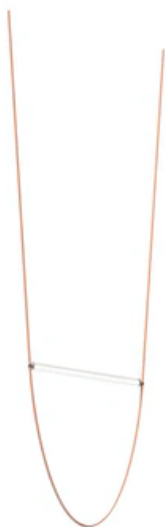

Wireline

par Formafantasma , 2021

Suspension à lumière diffuse. Tube en verre extrudé transparent et diffuseur intérieur en PC opale. Écrous en acier inoxydable satiné fabriqués avec la technologie CNC. Câble en caoutchouc extrudé rose et vert forêt. Rosette en PC moulé par injection dans les mêmes finitions que le câble. L'électronique intégrée dans la rosace permet d'utiliser différents systèmes de variation : push, 1-10, potentiomètre, DALI. En l'absence de ces systèmes, le flux lumineux peut être réglé lors de l'installation avec le système push intégré dans la rosace. Longueur utile du câble 3m.

Montage	Lustre
Environnement	Intérieur
Poids	7,50 Kg
Sources d'éclairage disponibles	1 x LED module 45W 2793lm 2700K CRI90 [i] Dimmable
Urgence	Sans
Dimmer	Included 1-10 Push/Dali
Tension	100-277V
Puissance	45W
Batterie	Non
Alimentation fournie	Non

Longueur cordon	3 m mm
Matériels	Verre, Acier inoxydable, Rubber, Polycarbonate

Couleurs	● F9520034 - Rose	2.900,00€
	● F9520039 - Forest Green	2.900,00€

La source lumineuse est incluse.

Le prix indiqué s'applique à l'intérieur de la zone Euro. C'est un prix TTC.