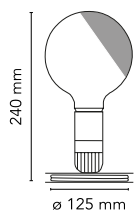

## Lampadina

par Achille Castiglioni , 1972

Lampe de table à lumière directe/diffuse. Base en aluminium anodisé qui permet également d'enrouler le câble électrique. Douille en bakélite (recouverte d'un vernis liquide pour les coloris orange et violet). Ampoule globolux en verre transparent partiellement sablée.

Montage	Table
Environnement	Intérieur
Poids	0.3 Kg
Sources d'éclairage disponibles	1 x LED E27 2W 2700K 200lm Globol Sab. - RF24054- NO DIMM.
Urgence	Sans
Interrupteurs	Interrupteur ON/OFF basculant placé sur la douille
Tension	230V
Puissance	MAX 5W
Batterie	Non
Alimentation fournie	Oui
Longueur cordon	2300 mm
Matériels	Aluminium
Couleurs	● F3300000 - Noir ● F3300075 - Orange
Certificat	