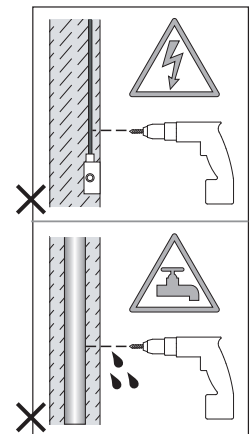

Cavo positivo: normalmente marrone o rosso
Cavo neutro: normalmente blu o nero
Cavo terra: normalmente verde o giallo

FR

LIRE ATTENTIVEMENT LES INSTRUCTIONS
AVANT DE COMMENCER LE MONTAGE

Phase: Normalement Brun / Rouge
Neutre: Normalement Bleu / Noir
Terre: Normalement Vert / Jaune

DE

LESEN SIE BITTE DIE ANWEISUNGEN
SORGFÄLTIG DURCH, BEVOR SIE MIT DEM
ZUSAMMENBAUEN BEGINNEN

Phase: Normalerweise Braun / Rot
Nulleiter: Normalerweise Blau / Schwarz
Erde: Normalerweise Grün / Gelb

FOR WALL USE ONLY
Usage mural uniquement
Solo per uso a parete
Nur zur Verwendung als Wandleuchte