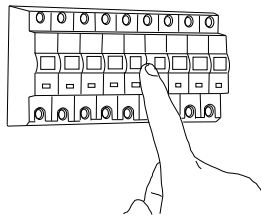

1

TURN OFF POWER
Couper le courant! /
Spegnere la corrente! /
Strom Abstopfen!

2

3