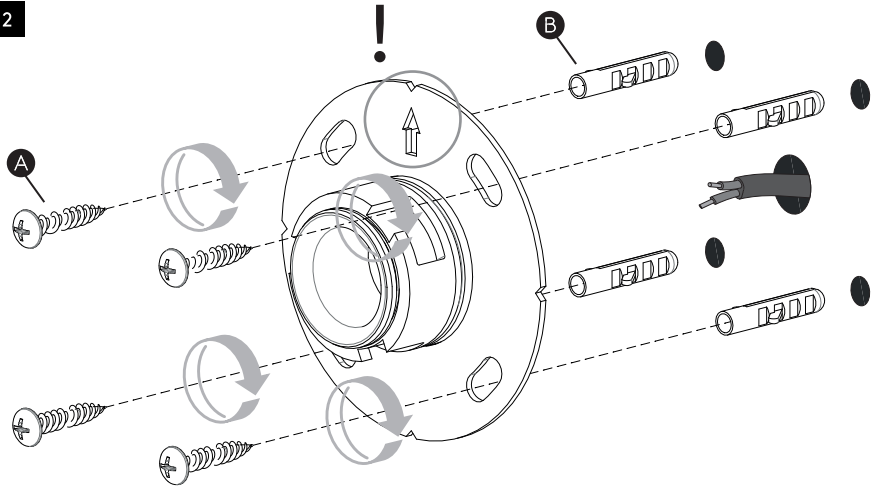

TURN OFF POWER
Couper le courant! /
Spegnere la corrente! /
Strom Abstopfen!

2