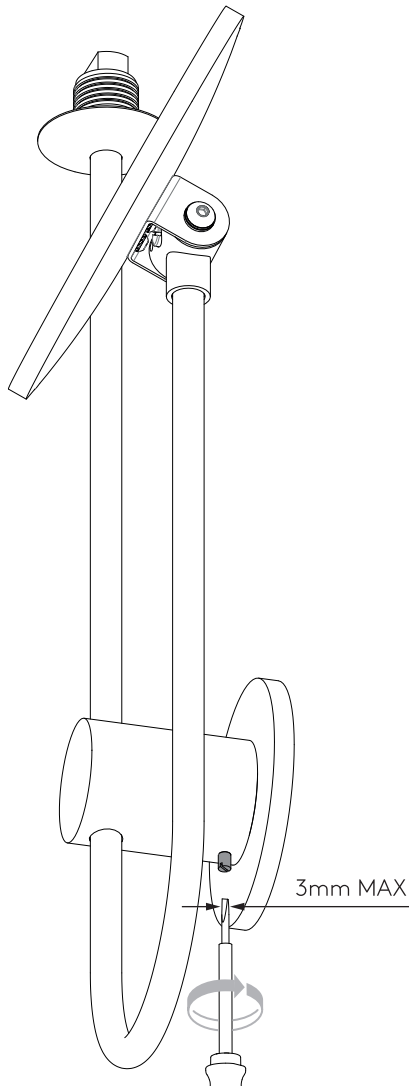

Cavo positivo: normalmente marrone o rosso
Cavo neutro: normalmente blu o nero
Cavo terra: normalmente verde o giallo

FR

LIRE ATTENTIVEMENT LES INSTRUCTIONS
AVANT DE COMMENCER LE MONTAGE

Phase: Normalement Brun / Rouge
Neutre: Normalement Bleu / Noir
Terre: Normalement Vert / Jaune

DE

LESEN SIE BITTE DIE ANWEISUNGEN
SORGFÄLTIG DURCH, BEVOR SIE MIT DEM
ZUSAMMENBAUEN BEGINNEN

Phase: Normalerweise Braun / Rot
Nulleiter: Normalerweise Blau / Schwarz
Erde: Normalerweise Grün / Gelb

FOR WALL USE ONLY
Usage mural uniquement
Solo per uso a parete
Nur zur Verwendung als Wandleuchte

1

TURN OFF POWER
 Couper le courant! /
 Spegnere la corrente! /
 Strom Abstopfen!

2

3

4

5

6