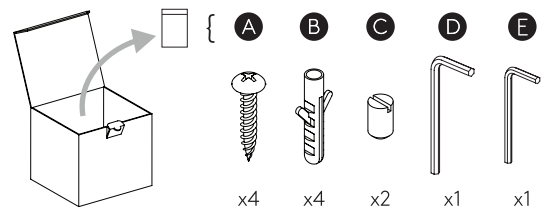

GB

PLEASE READ THE INSTRUCTIONS CAREFULLY
BEFORE COMMENCING ASSEMBLY

Live: Normally Brown / Red
Neutral: Normally Blue / Black
Earth: Normally Green / Yellow

IT

LEGGERE ATTENTAMENTE LE ISTRUZIONI
PRIMA DI COMINCIARE L'ASSEMBLAGGIO

Cavo positivo: normalmente marrone o rosso
Cavo neutro: normalmente blu o nero
Cavo terra: normalmente verde o giallo

FR

LIRE ATTENTIVEMENT LES INSTRUCTIONS
AVANT DE COMMENCER LE MONTAGE

Phase: Normalement Brun / Rouge
Neutre: Normalement Bleu / Noir
Terre: Normalement Vert / Jaune

DE

LESEN SIE BITTE DIE ANWEISUNGEN
SORGFÄLTIG DURCH, BEVOR SIE MIT DEM
ZUSAMMENBAUEN BEGINNEN

Phase: Normalerweise Braun / Rot
Nulleiter: Normalerweise Blau / Schwarz
Erde: Normalerweise Grün / Gelb

FOR WALL USE ONLY
Usage mural uniquement
Solo per uso a parete
Nur zur Verwendung als Wandleuchte