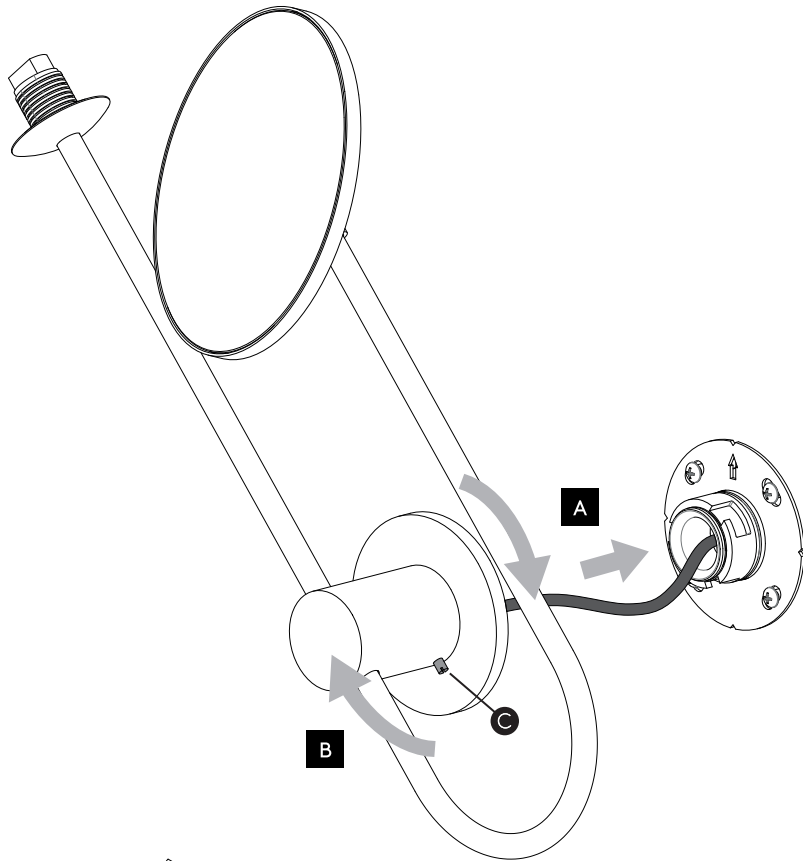

Cavo positivo: normalmente marrone o rosso
Cavo neutro: normalmente blu o nero
Cavo terra: normalmente verde o giallo

FR

LIRE ATTENTIVEMENT LES INSTRUCTIONS
AVANT DE COMMENCER LE MONTAGE

Phase: Normalement Brun / Rouge
Neutre: Normalement Bleu / Noir
Terre: Normalement Vert / Jaune

DE

LESEN SIE BITTE DIE ANWEISUNGEN
SORGFÄLTIG DURCH, BEVOR SIE MIT DEM
ZUSAMMENBAUEN BEGINNEN

Phase: Normalerweise Braun / Rot
Nulleiter: Normalerweise Blau / Schwarz
Erde: Normalerweise Grün / Gelb

FOR WALL USE ONLY
Usage mural uniquement
Solo per uso a parete
Nur zur Verwendung als Wandleuchte

1

TURN OFF POWER
 Couper le courant! /
 Spegnere la corrente! /
 Strom Abstopfen!

2

3

4

5

6