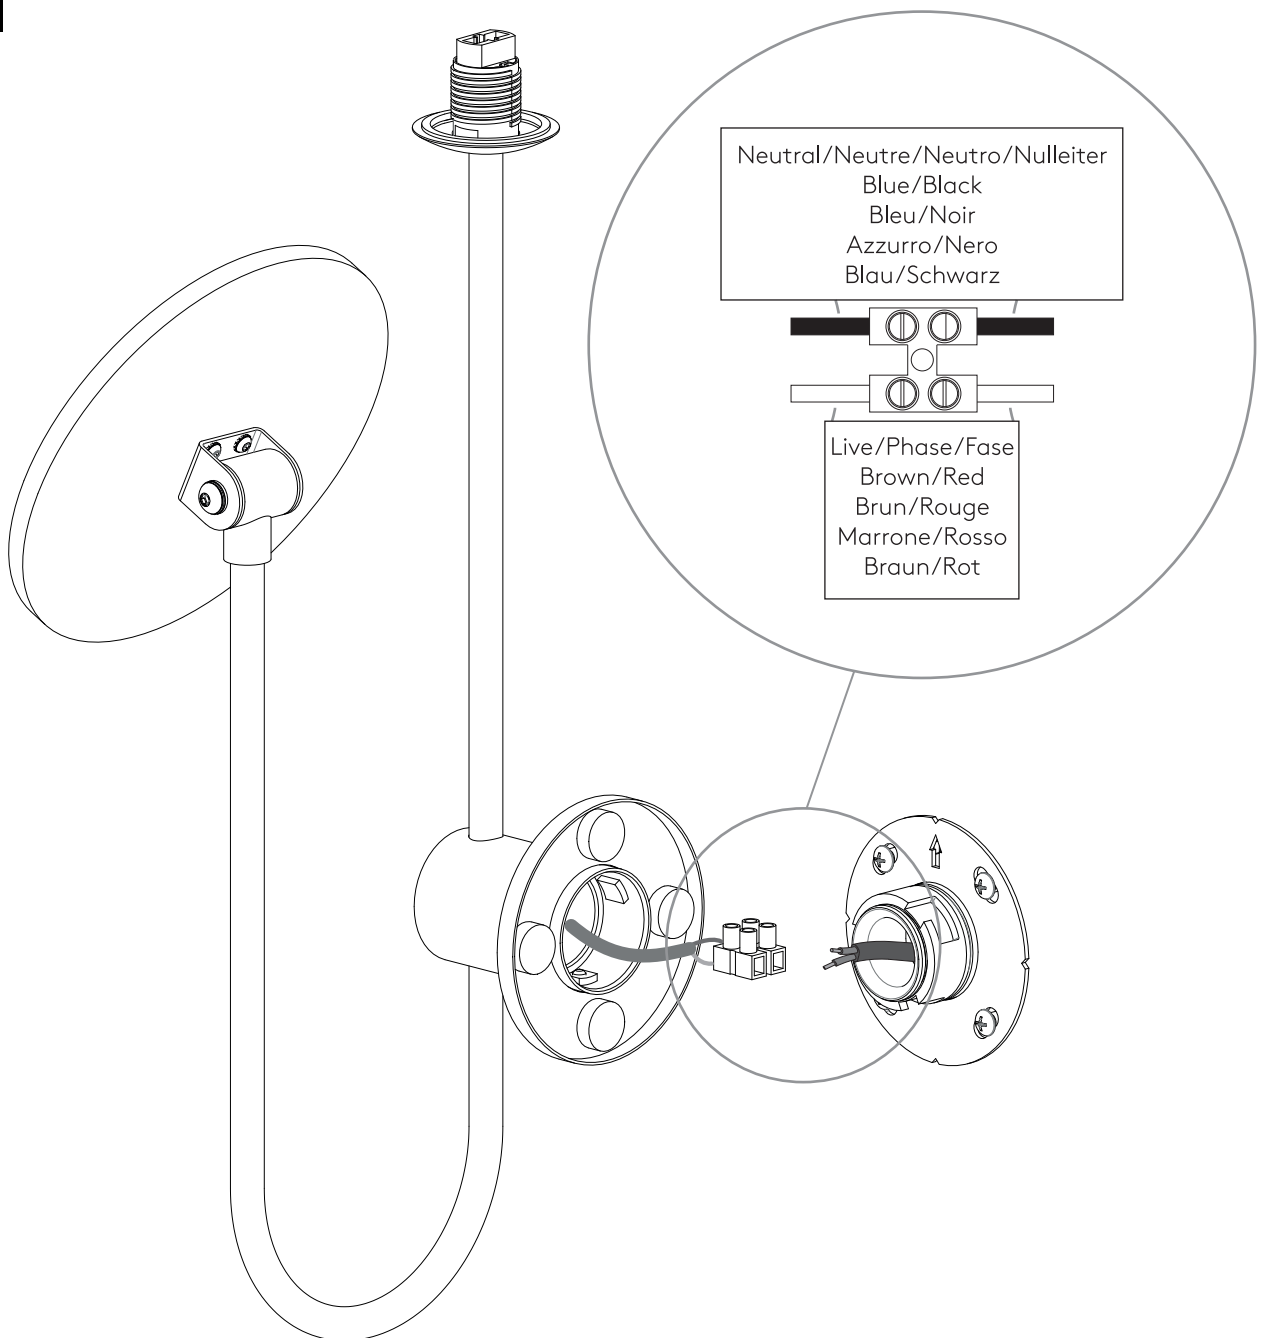

Cavo positivo: normalmente marrone o rosso
Cavo neutro: normalmente blu o nero
Cavo terra: normalmente verde o giallo

FR

LIRE ATTENTIVEMENT LES INSTRUCTIONS
AVANT DE COMMENCER LE MONTAGE

Phase: Normalement Brun / Rouge
Neutre: Normalement Bleu / Noir
Terre: Normalement Vert / Jaune

DE

LESEN SIE BITTE DIE ANWEISUNGEN
SORGFÄLTIG DURCH, BEVOR SIE MIT DEM
ZUSAMMENBAUEN BEGINNEN

Phase: Normalerweise Braun / Rot
Nulleiter: Normalerweise Blau / Schwarz
Erde: Normalerweise Grün / Gelb

FOR WALL USE ONLY
Usage mural uniquement
Solo per uso a parete
Nur zur Verwendung als Wandleuchte

1

TURN OFF POWER
 Couper le courant! /
 Spegnere la corrente! /
 Strom Abstopfen!

2

3

4

5

6