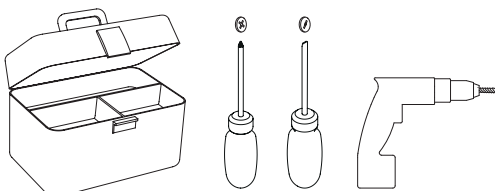

FOR WALL USE ONLY
Usage mural uniquement
Solo per uso a parete
Nur zur Verwendung als Wandleuchte