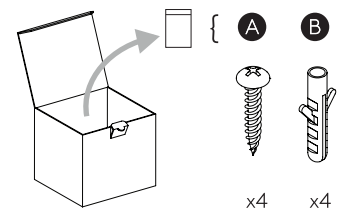

For Wall Use Only
Usage mural uniquement
Solo per uso a parete
Nur zur Verwendung als Wandleuchte