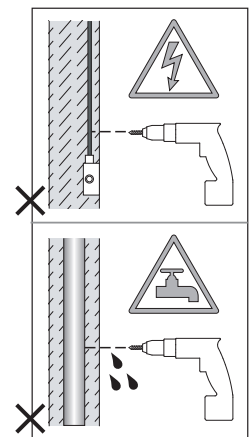

Cavo positivo: normalmente marrone o rosso  
Cavo neutro: normalmente blu o nero  
Cavo terra: normalmente verde o giallo

FR

Lire attentivement les instructions avant de commencer le montage

Phase: Normalement Brun / Rouge  
Neutre: Normalement Bleu / Noir  
Terre: Normalement Vert / Jaune

DE

Lesen sie bitte die anweisungen sorgfältig durch, bevor sie mit dem zusammenbauen beginnen

Phase: Normalerweise Braun / Rot  
Nulleiter: Normalerweise Blau / Schwarz  
Erde: Normalerweise Grün / Gelb