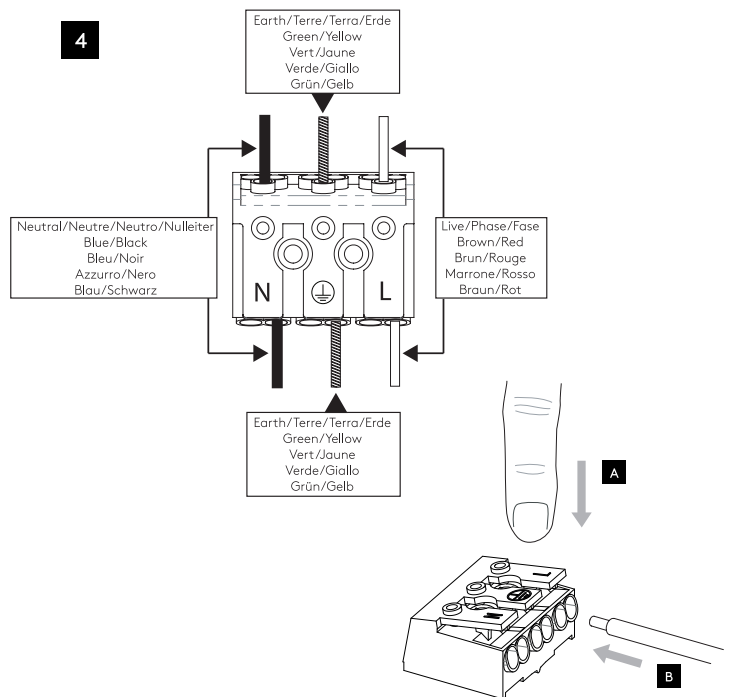

Cavo positivo: normalmente marrone o rosso  
Cavo neutro: normalmente blu o nero  
Cavo terra: normalmente verde o giallo

FR

Lire attentivement les instructions avant de commencer le montage

Phase: Normalement Brun / Rouge  
Neutre: Normalement Bleu / Noir  
Terre: Normalement Vert / Jaune

DE

Lesen sie bitte die anweisungen sorgfältig durch, bevor sie mit dem zusammenbauen beginnen

Phase: Normalerweise Braun / Rot  
Nulleiter: Normalerweise Blau / Schwarz  
Erde: Normalerweise Grün / Gelb

For Wall Use Only  
Usage mural uniquement  
Solo per uso a parete  
Nur zur Verwendung als Wandleuchte

1

Turn off power  
Couper le courant! /  
Spegnere la corrente! /  
Strom Abhalten!

2

3

4

5

6