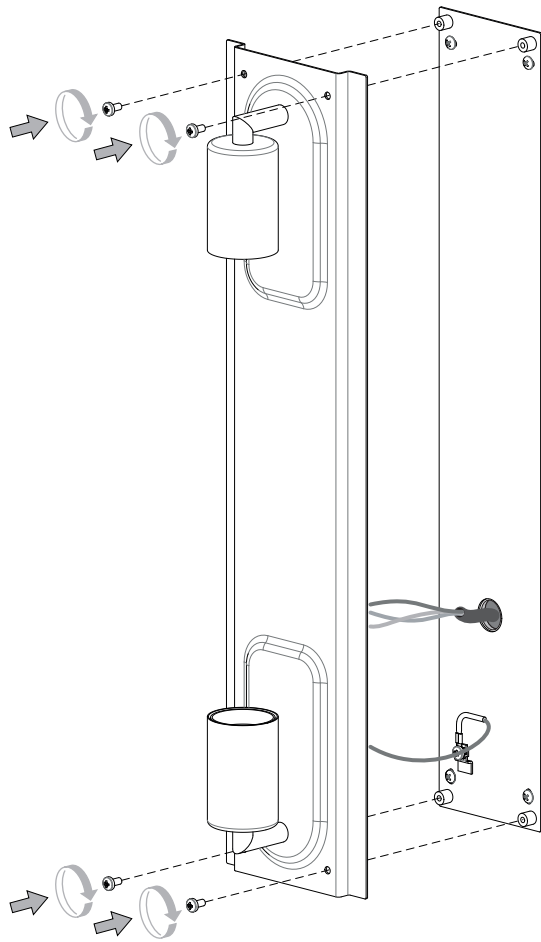

FOR WALL USE ONLY  
Usage mural uniquement  
Solo per uso a parete  
Nur zur Verwendung als Wandleuchte

1

TURN OFF POWER  
 Couper le courant! /  
 Spegner la corrente! /  
 Strom Abhalten!

2

3

4

5

6