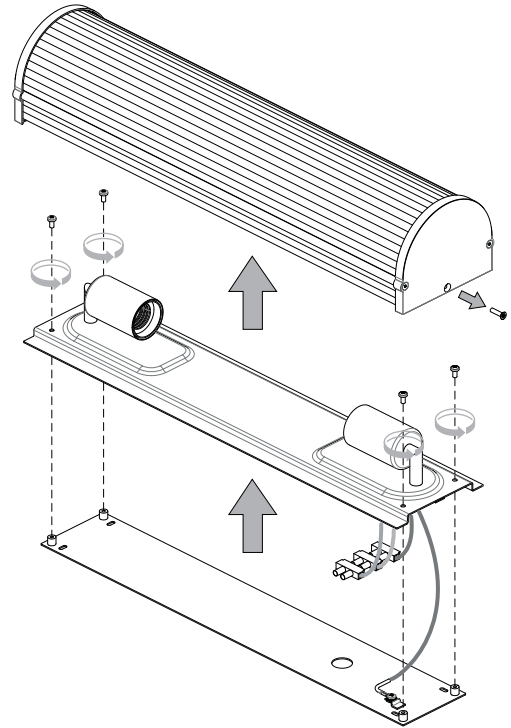

FOR WALL USE ONLY  
Usage mural uniquement  
Solo per uso a parete  
Nur zur Verwendung als Wandleuchte

1

TURN OFF POWER  
 Couper le courant! /  
 Spegner la corrente! /  
 Strom Abhalten!

2

3

4

5

6