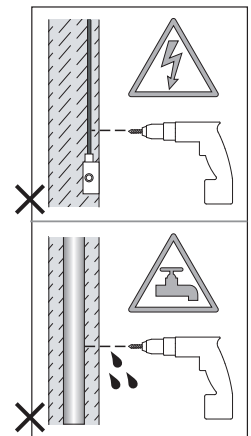

Cavo positivo: normalmente marrone o rosso  
Cavo neutro: normalmente blu o nero  
Cavo terra: normalmente verde o giallo

FR

LIRE ATTENTIVEMENT LES INSTRUCTIONS  
AVANT DE COMMENCER LE MONTAGE

Phase: Normalement Brun / Rouge  
Neutre: Normalement Bleu / Noir  
Terre: Normalement Vert / Jaune

DE

LESEN SIE BITTE DIE ANWEISUNGEN  
SORGFÄLTIG DURCH, BEVOR SIE MIT DEM  
ZUSAMMENBAUEN BEGINNEN

Phase: Normalerweise Braun / Rot  
Nulleiter: Normalerweise Blau / Schwarz  
Erde: Normalerweise Grün / Gelb