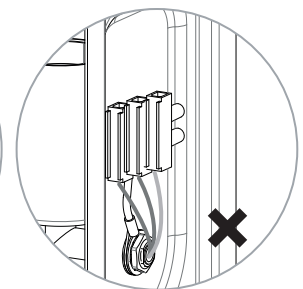

FOR WALL USE ONLY  
Usage mural uniquement  
Solo per uso a parete  
Nur zur Verwendung als Wandleuchte

1

TURN OFF POWER  
 Couper le courant! /  
 Spegner la corrente! /  
 Strom Abhalten!

2

3

4

5

6