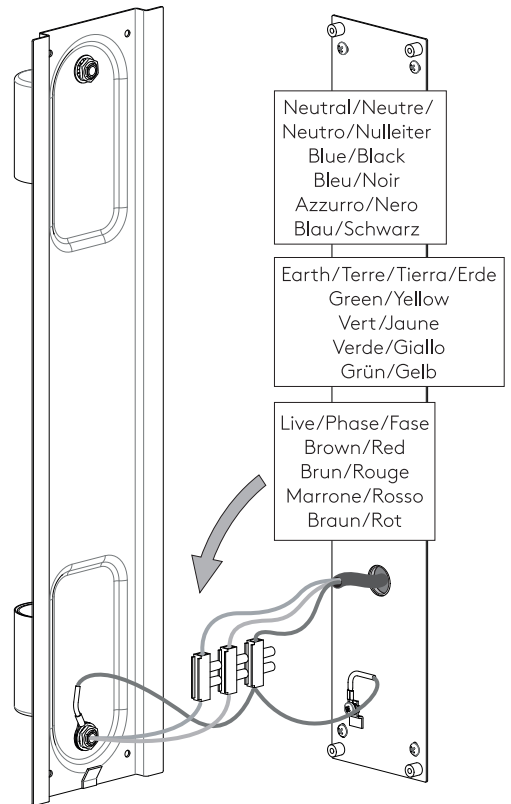

# AVIGNON ROUND 525 astro

GB

PLEASE READ THE INSTRUCTIONS CAREFULLY  
BEFORE COMMENCING ASSEMBLY

Live: Normally Brown / Red  
Neutral: Normally Blue / Black  
Earth: Normally Green / Yellow

IT

LEGGERE ATTENTAMENTE LE ISTRUZIONI  
PRIMA DI COMINCIARE L'ASSEMBLAGGIO

Cavo positivo: normalmente marrone o rosso  
Cavo neutro: normalmente blu o nero  
Cavo terra: normalmente verde o giallo

FR

LIRE ATTENTIVEMENT LES INSTRUCTIONS  
AVANT DE COMMENCER LE MONTAGE

Phase: Normalement Brun / Rouge  
Neutre: Normalement Bleu / Noir  
Terre: Normalement Vert / Jaune

DE

LESEN SIE BITTE DIE ANWEISUNGEN  
SORGFÄLTIG DURCH, BEVOR SIE MIT DEM  
ZUSAMMENBAUEN BEGINNEN

Phase: Normalerweise Braun / Rot  
Nulleiter: Normalerweise Blau / Schwarz  
Erde: Normalerweise Grün / Gelb

FOR WALL USE ONLY  
Usage mural uniquement  
Solo per uso a parete  
Nur zur Verwendung als Wandleuchte

1

TURN OFF POWER  
 Couper le courant! /  
 Spegner la corrente! /  
 Strom Abhalten!

2

3

4

5

6