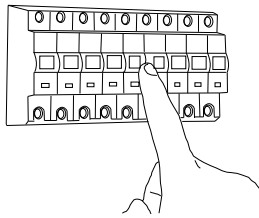

Cavo positivo: normalmente marrone o rosso  
Cavo neutro: normalmente blu o nero  
Cavo terra: normalmente verde o giallo

FR

LIRE ATTENTIVEMENT LES INSTRUCTIONS  
AVANT DE COMMENCER LE MONTAGE

Phase: Normalement Brun / Rouge  
Neutre: Normalement Bleu / Noir  
Terre: Normalement Vert / Jaune

DE

LESEN SIE BITTE DIE ANWEISUNGEN  
SORGFÄLTIG DURCH, BEVOR SIE MIT DEM  
ZUSAMMENBAUEN BEGINNEN

Phase: Normalerweise Braun / Rot  
Nulleiter: Normalerweise Blau / Schwarz  
Erde: Normalerweise Grün / Gelb

FOR WALL USE ONLY  
Usage mural uniquement  
Solo per uso a parete  
Nur zur Verwendung als Wandleuchte

1

TURN OFF POWER  
 Couper le courant! /  
 Spegner la corrente! /  
 Strom Abhalten!

2

3

4

5

6