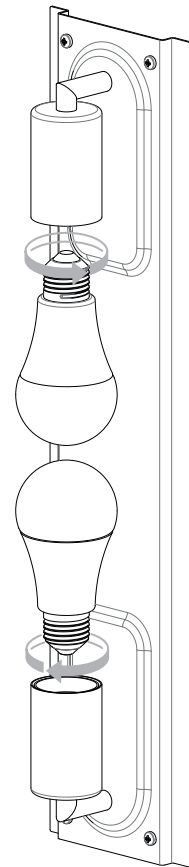

# AVIGNON ROUND 525 astro

GB

PLEASE READ THE INSTRUCTIONS CAREFULLY  
BEFORE COMMENCING ASSEMBLY

Live: Normally Brown / Red  
Neutral: Normally Blue / Black  
Earth: Normally Green / Yellow

IT

LEGGERE ATTENTAMENTE LE ISTRUZIONI  
PRIMA DI COMINCIARE L'ASSEMBLAGGIO

Cavo positivo: normalmente marrone o rosso  
Cavo neutro: normalmente blu o nero  
Cavo terra: normalmente verde o giallo

FR

LIRE ATTENTIVEMENT LES INSTRUCTIONS  
AVANT DE COMMENCER LE MONTAGE

Phase: Normalement Brun / Rouge  
Neutre: Normalement Bleu / Noir  
Terre: Normalement Vert / Jaune

DE

LESEN SIE BITTE DIE ANWEISUNGEN  
SORGFÄLTIG DURCH, BEVOR SIE MIT DEM  
ZUSAMMENBAUEN BEGINNEN

Phase: Normalerweise Braun / Rot  
Nulleiter: Normalerweise Blau / Schwarz  
Erde: Normalerweise Grün / Gelb

FOR WALL USE ONLY  
Usage mural uniquement  
Solo per uso a parete  
Nur zur Verwendung als Wandleuchte

1

TURN OFF POWER  
 Couper le courant! /  
 Spegner la corrente! /  
 Strom Abhalten!

2

3

4

5

6