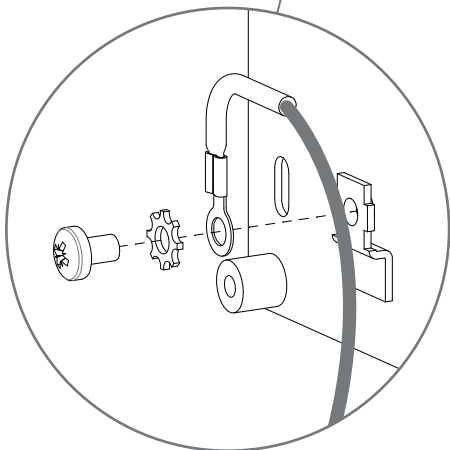

FOR WALL USE ONLY  
Usage mural uniquement  
Solo per uso a parete  
Nur zur Verwendung als Wandleuchte

1

TURN OFF POWER  
 Couper le courant! /  
 Spegner la corrente! /  
 Strom Abhalten!

2

3

4

5

6