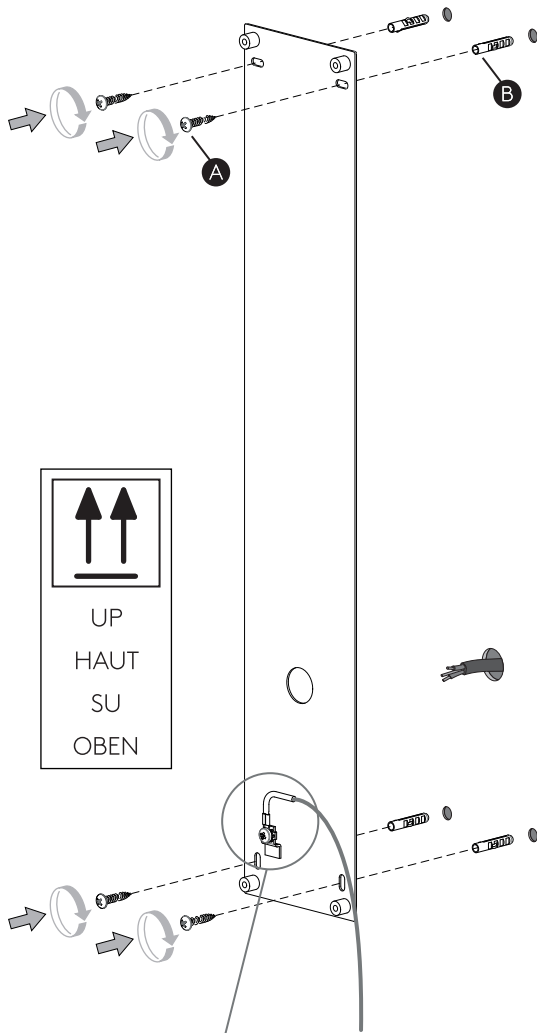

DE

LESEN SIE BITTE DIE ANWEISUNGEN  
SORGFÄLTIG DURCH, BEVOR SIE MIT DEM  
ZUSAMMENBAUEN BEGINNEN

Phase: Normalerweise Braun / Rot  
Nulleiter: Normalerweise Blau / Schwarz  
Erde: Normalerweise Grün / Gelb

FOR WALL USE ONLY  
Usage mural uniquement  
Solo per uso a parete  
Nur zur Verwendung als Wandleuchte

1

TURN OFF POWER  
 Couper le courant! /  
 Spegner la corrente! /  
 Strom Abhalten!

2

3

4

5

6