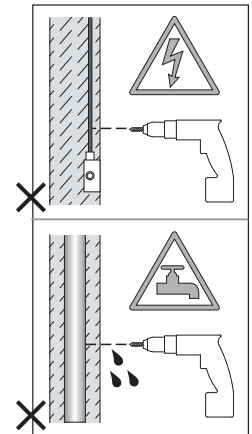

Aquina Wall

astro

GB

Please read the instructions carefully before commencing assembly

Live: Normally Brown / Red
Neutral: Normally Blue / Black

FR

Lire attentivement les instructions avant de commencer le montage

Phase: Normalement Brun / Rouge
Neutre: Normalement Bleu / Noir

IT

Leggere attentamente le istruzioni prima di cominciare l'assemblaggio

Cavo positivo: normalmente marrone o rosso
Cavo neutro: normalmente blu o nero

DE

Lesen sie bitte die anweisungen sorgfältig durch, bevor sie mit dem zusammenbauen beginnen

Phase: Normalerweise Braun / Rot
Nulleiter: Normalerweise Blau / Schwarz

For Wall Use Only
Usage mural uniquement
Solo per uso a parete
Nur zur Verwendung als Wandleuchte