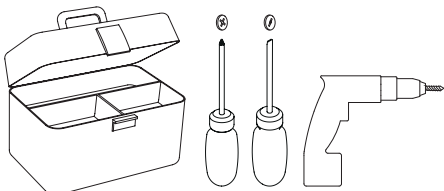

For Wall Use Only
Usage mural uniquement
Solo per uso a parete
Nur zur Verwendung als Wandleuchte