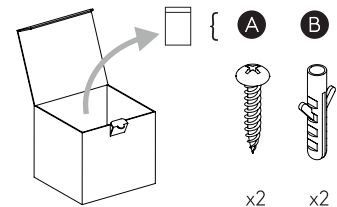

For Wall Use Only
Usage mural uniquement
Solo per uso a parete
Nur zur Verwendung als Wandleuchte