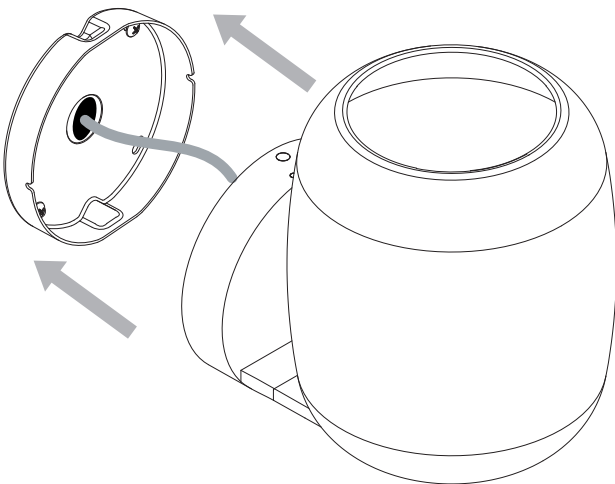

1

Turn off power
Couper le courant! /
Spegnere la corrente! /
Strom Abhalten!

2

3

4

5