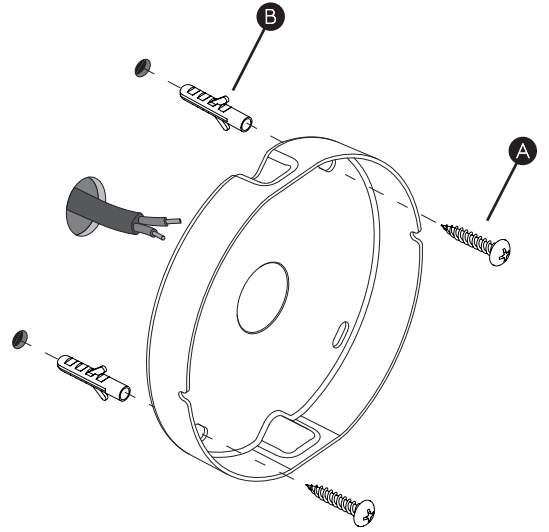

1

Turn off power
Couper le courant! /
Spegnere la corrente! /
Strom Abhalten!

2

3

4

5