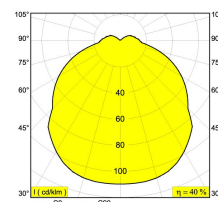

## MONTUR R LED WW

232 712 83

[Lien web](#)

Coloris disponibles: NOIR (232 712 83 B)

INCL. GLASS OPAL  
INCL. LED CLUSTER 6,3W / CRI>80 / 3000K / 840lm  
INCL. LED POWER SUPPLY 350mA-DC

Technics LED: Source lumineuse: 840 lm // 6 W // 133 lm/W  
Luminaire: 338 lm // 8 W // 47 lm/W