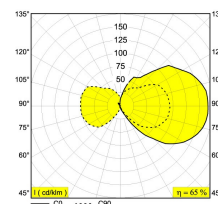

## MONTUR M E27 232 213 00

[Lien web](#)

Coloris disponibles: NOIR (232 213 00 B)

INCL. GLASS CLEAR  
EXCL. 1 X FILAMENT LED BULB E27

E27 // 100-240V / 50-60Hz  
1 x LED Filament max.40W

Classe: I

Poids: 2.5 KG  
Niveau de protection: IP65  
Distance minimale: indisponible.