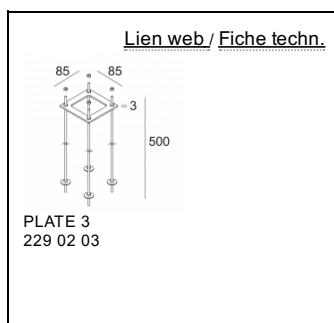

Références alliées

LES ACCESSOIRES DE MONTAGE POUR LES BORNES