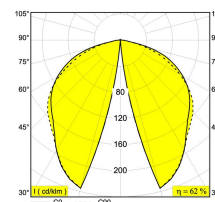

Date

Name

Client

Project name

Quote#

Type/Quantity

24/03/2020 13:33:10

MONTUR L P 45 LED

232 659 83

[Lien web](#)

Coloris disponibles: NOIR (232 659 83 B)

INCL.LED CLUSTER 13,3W / CRI>80 / 3000K / 1250lm

INCL.DIMMABLE LED POWER SUPPLY 500mA-DC

MAINS DIMMING - TRAILING EDGE

Technics LED: Source lumineuse: 1250 lm // 13 W // 94 lm/W

Luminaire: 771 lm // 15 W // 50 lm/W

110-240V / 50-60Hz

Classe: II

Poids: 1.6 KG

Niveau de protection: IP54

Distance minimale: indisponible.

Options: PLATE 3

CBOX

IP68 CONNECTION KIT

IP68 CONNECTOR 3P

Pour obtenir des instructions d'installation détaillées, Consultez le manuel svp [232_659_XX_HAND.pdf](#)