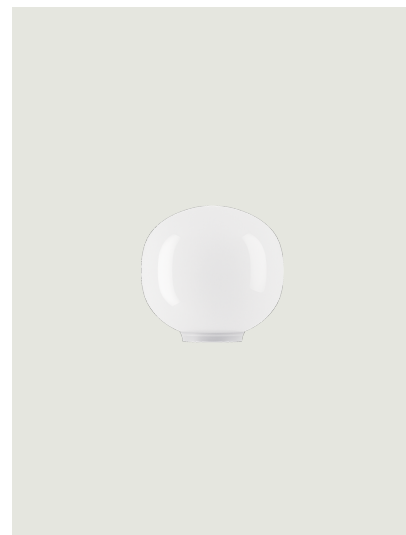

Volum, Design by Snøhetta

Modèle Volum 22

Volum est une série exclusive de lampes en verre, d'une simplicité poétique mais complexes dans leur conception technique. Les quatre sphères en verre soufflé, caractérisées par une finition blanc brillant, présentent un diamètre différent de 14, 22, 29 et 42 cm. Grâce à leurs formes intrinsèquement différentes, elles se complètent intuitivement pour créer des compositions uniques.

Volum 22	Source lumineuse	Monture: Silicone	Diffuseur: Blown glass	On / Off	Dimmer
	E27 LED 1 x 25 W Ø max 6 cm – 2.36" W / L max 12.5 cm – 4.92"	 Translucent	 Polished White	18782 1200	18782 120D
	On / Off Switch the cord  or				
	E27 LED 1 x 25 W Ø max 6 cm – 2.36" W / L max 12.5 cm – 4.92"				
	Dimmer switch on the cord				
	Ampoule non incluse				

Poids net: 1.19 kg

Colis: 2

IP20

Energy Saving 

Dim Triac 

Autres applications Volum

Volum 14

Volum 29