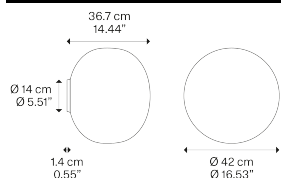

Volum,  
Design by Snøhetta

Modèle Volum 42

Volum est une série exclusive de lampes en verre, d'une simplicité poétique mais complexes dans leur conception technique. Les quatre sphères en verre soufflé, caractérisées par une finition blanc brillant, présentent un diamètre différent de 14, 22, 29 et 42 cm. Grâce à leurs formes intrinsèquement différentes, elles se complètent intuitivement pour créer des compositions uniques.

Volum 42

Source lumineuse

E27 LED  
1 x 25 W  
Ø max 8.5 cm – 3.34"

Ampoule non incluse

Monture: Silicone

Translucent

Diffuseur: Blown glass

Polished White

Code

18744 1200

Poids net: 3.39 kg

Colis: 2

IP54

Energy Saving

Dim Triac

Autres applications Volum