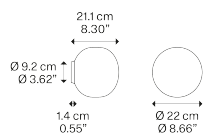

Volum,
Design by Snøhetta

Modèle Volum 22

Volum est une série exclusive de lampes en verre, d'une simplicité poétique mais complexes dans leur conception technique. Les quatre sphères en verre soufflé, caractérisées par une finition blanc brillant, présentent un diamètre différent de 14, 22, 29 et 42 cm. Grâce à leurs formes intrinsèquement différentes, elles se complètent intuitivement pour créer des compositions uniques.

Volum 22

Source lumineuse

E27 LED
1 x 25 W
Ø max 5 cm – 1.96"
W / L max 12.5 cm – 4.92"

Ampoule non incluse

Monture: Silicone

Translucent

Diffuseur: Blown glass

Polished White

Code

18742 1200

Poids net: 1.15 kg

Colis: 2

CE

IP54

Energy Saving

Dim Triac