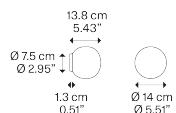

Volum, Design by Snøhetta

Modèle Volum 14

Volum est une série exclusive de lampes en verre, d'une simplicité poétique mais complexes dans leur conception technique. Les quatre sphères en verre soufflé, caractérisées par une finition blanc brillant, présentent un diamètre différent de 14, 22, 29 et 42 cm. Grâce à leurs formes intrinsèquement différentes, elles se complètent intuitivement pour créer des compositions uniques.

Volum 14

Source lumineuse

E14 LED
1 x 15 W
Ø max 5 cm – 1.96"
W / L max 9 cm – 3.54"

Ampoule non incluse

Monture: Silicone

Translucent

Diffuseur: Blown glass

Polished White

Code

18741 1200

Poids net: 0.74 kg

Colis: 2

IP54

Energy Saving

Dim Triac

Autres applications Volum