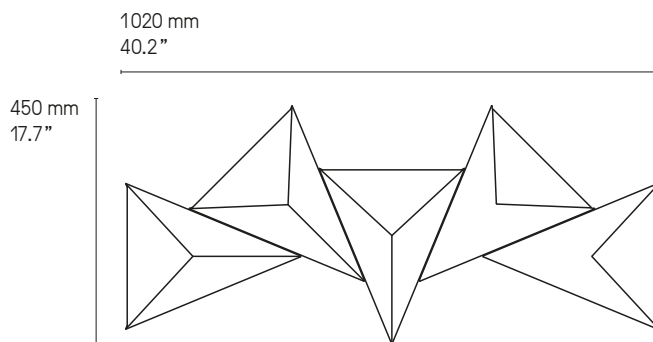

Exemples de compositions
Examples of arrangements