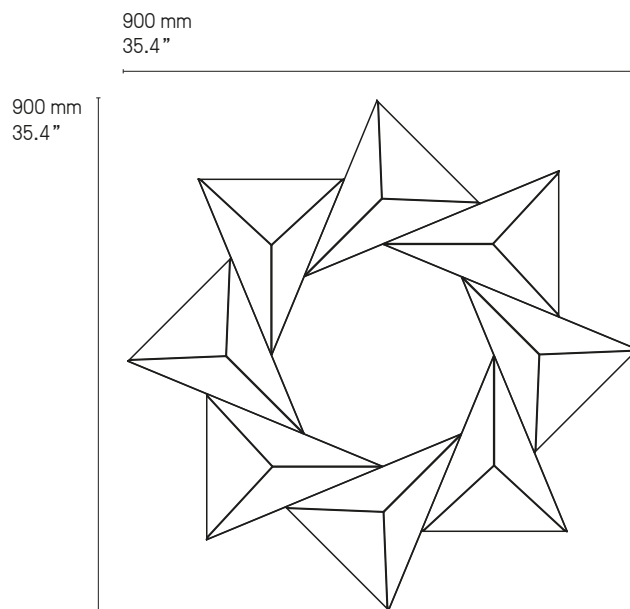

Exemples de compositions
Examples of arrangements