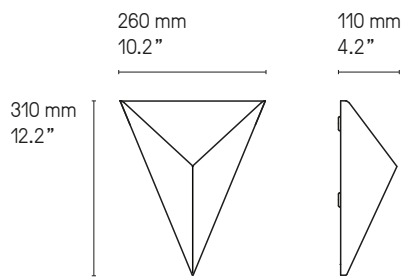

Exemples de compositions
Examples of arrangements