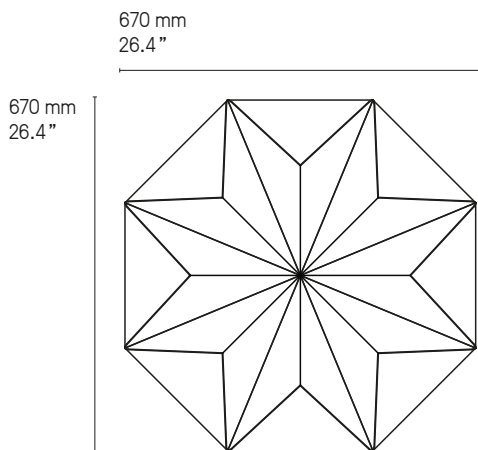

Exemples de compositions
Examples of arrangements