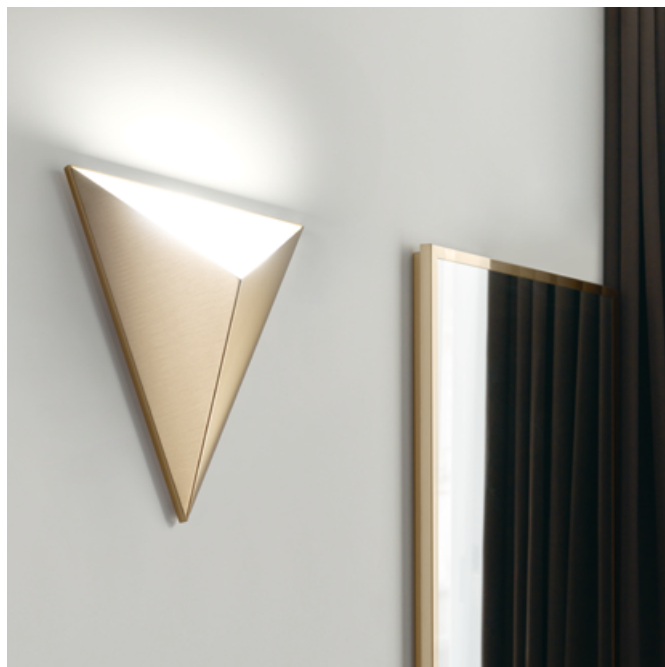

**Finitions
Finishes**

● Laiton satiné
SB Satin brass

● Graphite satiné
SG Satin graphite

● Nickel satiné
SN Satin nickel

● Cuivre satiné
SC Satin copper

Détails page 222

● Laiton poli
PB Polished brass

● Graphite poli
PG Polished graphite

● Nickel poli
PN Polished nickel

● Cuivre poli
PC Polished copper

**Matériaux
Material**

Laiton massif
Solid Brass

Diffuseur en polycarbonate
Polycarbonate diff user

**Description
Features**

Lorsqu'ils sont positionnés côte à côte, les luminaires *Tétra* peuvent être interconnectés grâce à un câble circulant entre le mur et l'arrière du luminaire. Ce montage ne nécessite qu'une seule sortie électrique. Veuillez noter que le système d'interconnexion n'est pas certifié UL.

Positioned side by side, *Tétra* lights can be interconnected with a cable that runs between the wall and the back of the lights. This arrangement requires only one electrical outlet. Please be aware that this interconnected system is not up to code in the US and is not UL certified.

**Source
Lamping**

LED intégrée 900 lm 2700°K Alim. électronique intégrée
Integrated LED 900 lm 2700°K Integrated power supply

Variation (phase cut)
Dimmable (phase cut). USA, please, contact us

Designer

Émilie Cathelineau

Tétra SB