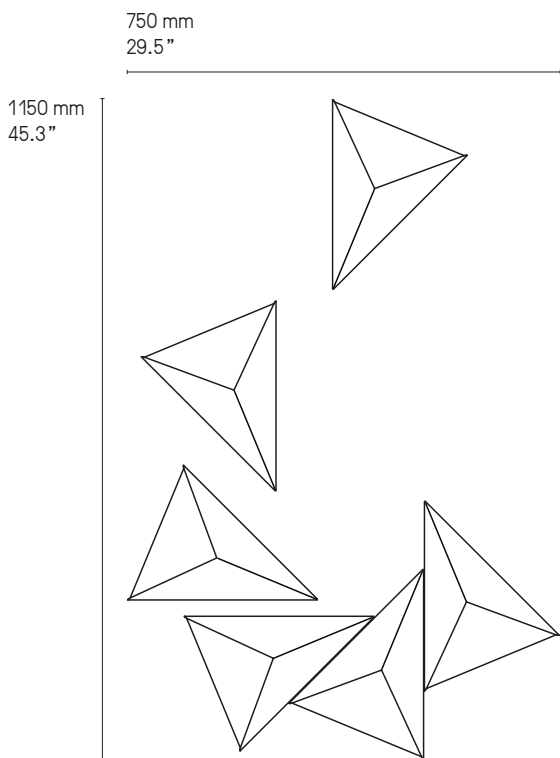

Exemples de compositions
Examples of arrangements