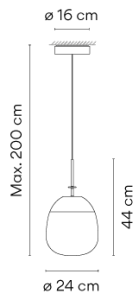

### Optionnel: Longueur de câble

Des montants supplémentaires minimaux, des suppléments et des délais de livraison s'appliquent [EN]

<b>Finir</b>	<ul style="list-style-type: none"> <li><span style="display: inline-block; width: 10px; height: 10px; background-color: #8bc34a; border-radius: 50%; margin-right: 5px;"></span> 62 Green NCS S 3010-G20Y</li> <li><span style="display: inline-block; width: 10px; height: 10px; background-color: #333; border-radius: 50%; margin-right: 5px;"></span> 18 Graphite ADAPTA RF 9913 WX</li> <li><span style="display: inline-block; width: 10px; height: 10px; background-color: #c0392b; border-radius: 50%; margin-right: 5px;"></span> 37 Terra Red NCS S 4040-Y70R</li> </ul>
--------------	--

**LED de température de couleur** 2700 K / 3000 K

**Régulation** Poussoir; 1-10V / Casambi / DALI-2

**Type d'installation** Surface Canopy

**Matériaux** Support de LED: Aluminium  
Diffuseur: Verre soufflé  
Palène: Acier

**Source de lumière** 1 x LED 4W 350mA

**LED** CRI>90 440.81 lm 110  
2700 K / 3000 K

**Driver** Constant Current 350 110~240  
V V 50~60 Hz HZ

**Application** Lampes suspendues

**Emballage** 1 Boîte  
0,328 m x 0,328 m x 0,422 m  
Poids brut 4  
Poids net 2,5  
Vol. 0,0454