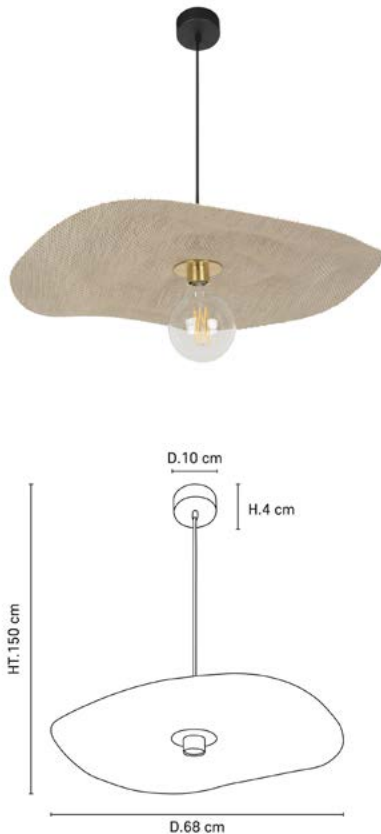

MARKET SET is proud to associate with the French society Culture iN, creator of an amazing French linen based material, the Varian® for her new range : RIVAGE. Linen is an ecologic primary material all over the world recognized for a non needed irrigation plant. It is biodegradable with an positif carbon impact. Culture iN associates linen to biodegradable PLA obtained with corn starch, and make an interesting structural properties fabric with, and could be thermoformed. Drawing its inspiration from nature and Atlantic coast, The MARKET SET designers team designed an elegant Collection, light and soaring, which associates natural tons of linen, and massif oakwood to sophisticated details and a brushed brass finish. The Varian® sheets wavy lines, obtained from

POIDS NET/NET WEIGHT : **685 gr**

COLIS 1 WHITE BOX

L81xP79,50xH29 cm

POIDS BRUT/GROSS WEIGHT : **3341 gr**