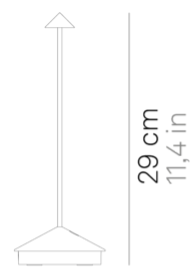

Ø 3,4 cm
Ø 1,3 in

29 cm
11,4 in

1,7 cm
0,6 in

4,4 cm
1,7 in

Ø 10,5 cm
Ø 4,1 in

LED

dimmerabile

IP54

Pina _tavolo

Specifiche illuminotecniche

sorgente	LED
tipologia	SMD
potenza totale	2,2 W
potenza scheda LED	2,0 W
temperatura colore	2700 K
lumen lampada	185 lm
lumen LED	245 lm
fascio luminoso	100°
CRI	> 80
classe energetica sorgente luminosa	E
dimmer	TOUCH DIMMER
sensore di presenza	NO

ACCESSORI

LD0340RA

6 cm • 13.5 cm • 4.5 cm • 2,2 W
•IP20

■ nero

LD0350RP

33 cm • 51 cm • 5.8 cm • 2,2 W
•IP20

■ nero

LD0650RB

Ø 7.5 cm • IP20

■ nero

LD0651

Ø 10.4 cm
•97.7 cm

■ bianco opaco B3

■ grigio scuro N3

■ sabbia opaco S3

■ nero opaco D3