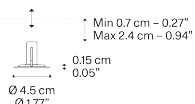

IVY V,  
*Design by Vittorio Massimo*

*Modèle* Recessed Micro

IVY est un élément d'éclairage minimaliste et géométrique fait d'un anneau suspendu à un câble noir en caoutchouc qui alimente un module LED sur mesure. Conçu avec des câbles simples et doubles (respectivement IVY I et IVY V), IVY répond au besoin de flexibilité, un thème de plus en plus contemporain dans la pratique architecturale et la restauration, permettant au luminaire d'être libéré de sa dérivation de plafond.

Recessed Micro

Monture: Methacrylate

Matte Black – 9005

Code

R01L01 2000

Poids net: 0.02 kg

Colis: 1

IP20