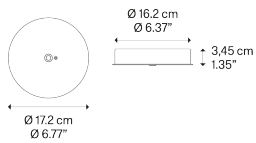

IVY V,  
*Design by Vittorio Massimo*

*Modèle 6 Lights Central*

IVY est un élément d'éclairage minimaliste et géométrique fait d'un anneau suspendu à un câble noir en caoutchouc qui alimente un module LED sur mesure. Conçu avec des câbles simples et doubles (respectivement IVY I et IVY V), IVY répond au besoin de flexibilité, un thème de plus en plus contemporain dans la pratique architecturale et la restauration, permettant au luminaire d'être libéré de sa dérivation de plafond.

6 Lights Central

Monture: Metal

Matte Black – 9005

Code

R07L06 2000

Poids net: 0.90 kg

Colis: 1

IP20