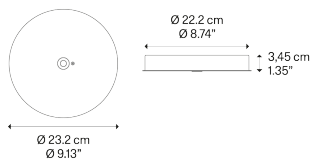

IVY V,
Design by Vittorio Massimo

Modèle 12 Lights Central

IVY est un élément d'éclairage minimaliste et géométrique fait d'un anneau suspendu à un câble noir en caoutchouc qui alimente un module LED sur mesure. Conçu avec des câbles simples et doubles (respectivement IVY I et IVY V), IVY répond au besoin de flexibilité, un thème de plus en plus contemporain dans la pratique architecturale et la restauration, permettant au luminaire d'être libéré de sa dérivation de plafond.

12 Lights Central

Monture: Metal

Matte Black – 9005

Code

R07L12 2000

Poids net: 1.20 kg

Colis: 1

CE