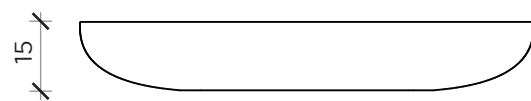

FRONTE | FRONT

PIANTA | PLAN

OLO 100

FRONTE | FRONT

**OLO**

Tavolino | *Coffee table*

Designer: Antonio Facco  
Anno | Year: 2020  
Materiali | Materials: Tavolino in cemento | *Monolithic coffee table*