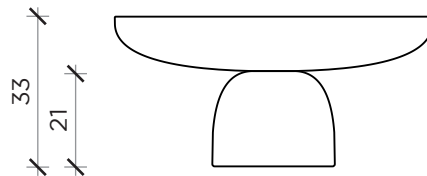

PIANTA | PLAN

OLO 30

FRONTE | FRONT

PIANTA | PLAN

OLO 70

FRONTE | FRONT

PIANTA | PLAN

OLO 50

FRONTE | FRONT

PIANTA | PLAN

OLO 100

FRONTE | FRONT

**OLO**

Tavolino | *Coffee table*

Designer: Antonio Facco  
Anno | Year: 2020  
Materiali | Materials: Tavolino in cemento | *Monolithic coffee table*