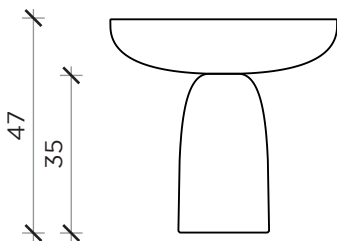

PIANTA | PLAN

OLO 30

FRONTE | FRONT

PIANTA | PLAN

OLO 70

FRONTE | FRONT

PIANTA | PLAN

OLO 50

FRONTE | FRONT

PIANTA | PLAN

OLO 100

FRONTE | FRONT

**OLO**

Tavolino | *Coffee table*

Designer: Antonio Facco  
Anno | Year: 2020  
Materiali | Materials: Tavolino in cemento | *Monolithic coffee table*