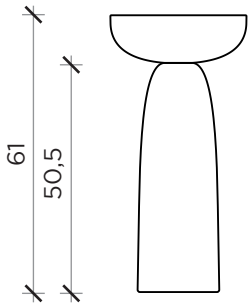

PIANTA | PLAN

OLO 30

FRONTE | FRONT

PIANTA | PLAN

OLO 70

FRONTE | FRONT

PIANTA | PLAN

OLO 50

FRONTE | FRONT

PIANTA | PLAN

OLO 100

FRONTE | FRONT

**OLO**

Tavolino | *Coffee table*

Designer: Antonio Facco  
Anno | Year: 2020  
Materiali | Materials: Tavolino in cemento | *Monolithic coffee table*