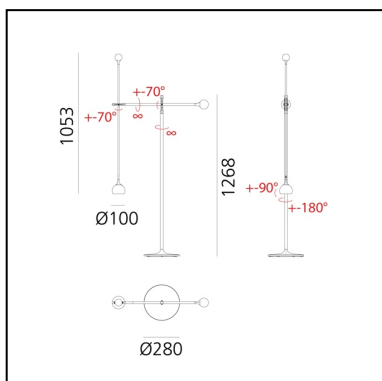

IXA - Floor - Anthracite

Foster + Partners Industrial Design

IP20  Dimmable: 

LUMINAIRE

- Watt: **9W**
- Flux Lumineux (lm): **465lm**
- CCT: **3000K**
- Efficiency: **56%**
- Efficacy: **51.69lm/W**
- CRI: **90**

DESCRIPTION

S'inspirant des sculptures dynamiques d'Alexander Calder, le design interprète l'idée d'« équilibre élégant », à travers l'ingénierie de précision.

Ixa est une famille complète et transversale qui se compose à partir de l'intelligence d'une tête sphérique orientable avec tiges et contre-poids qui permettent d'éclairer l'espace et de déplacer librement l'éclairage pour définir des scénarios de lumière fonctionnels et dynamiques.

Il s'agit d'un principe intelligent et progressif qui permet à la famille Ixa de s'enrichir de nouvelles versions.

Une tête plus grande est associée à deux nouvelles structures – murales et de plafond – réglées pour équilibrer le poids et éclairer l'espace afin de répondre aux différents besoins d'éclairage.

DIMENSIONS

- Diamètre de la base: **280 mm**