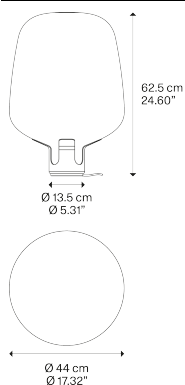

Flar,
Design by Patrick Norguet

Modèle Flar large

Le nom *Flar* évoque un flamboiement (Flare en anglais) – une flamme intense ou un éclat de lumière. Une extrême simplicité néanmoins très décorative pour une lampe sur pied et de table qui veut se faire remarquer.

Flar large

Source lumineuse

E27 T65
Tubular LED
1 x 25 W

Monture: Metal

-  Champagne
-  Champagne
-  Terra
-  Terra

Diffuseur: Blown glass

- | | |
|---|------------|
|  Honey | 19184 6800 |
|  Turquoise | 19184 8600 |
|  Honey | 19185 6800 |
|  Turquoise | 19185 8600 |

Code

Poids net: 8.00 kg

Colis: 2

IP20

Energy Saving 

Dim Triac 

Autres applications Flar

Flar medium