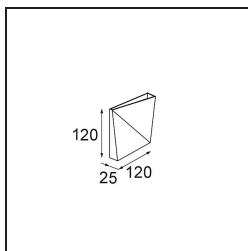

Date
Client
Projet
Type

Dent Wall Up/Down S 1x LED 2700K DE White Structure

Dent est un luminaire mural au caractère ludique. Il renferme aussi une part d'art. Son design est énigmatique, tourné vers un côté puis l'autre. Un pli diagonal au centre crée un double effet fantaisiste sur sa surface. Combinez les différentes tailles de Dent et dessinez des jeux de lumière déroutants et fonctionnels.

Caractéristiques

Matériaux	11610009
Type de Source Lumineuse	LED
Type de LED	DENT - TCI LED 16x 3030
Technologie LED	PCB de LED
CRI	Min. 90
Température de Couleur	2700K
Durée de Vie	L80B20 à 50 000 heures
Ampoule incluse	Oui
Nombre de Sources Lumineuses	1
Code de flux CIE	56 86 98 50 32
Groupe (SDCM)	3
Direction de la Lumière	Haut/Bas
Tension d'Entrée	Driver à Courant Constant Requis
Luminaire power (W)	5,2
Classe Électrique	III
Indice de protection IP	20
Essai au fil incandescent (°C)	960
Intérieur/extérieur	Intérieur
Application	Mur
Montage	En Surface
Ajustabilité	Not Applicable
Distance avec l'Objet Éclairé (m)	0,1
Couleur Principale & Finition Principale	Blanc, Structure
Poids brut (g)	382,0
Courant du driver (mA)	350
Forward voltage (Vf)	22,4
Connected load (W)	7,8
Lumens fournis (lm)	373
Efficacité (lm/W)	47
UGR	19