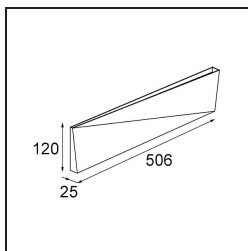

Dent Wall Up/Down L 1x LED 2700K DE Black Structure

Dent est un luminaire mural au caractère ludique. Il renferme aussi une part d'art. Son design est énigmatique, tourné vers un côté puis l'autre. Un pli diagonal au centre crée un double effet fantaisiste sur sa surface. Combinez les différentes tailles de Dent et dessinez des jeux de lumière déroutants et fonctionnels.

Caractéristiques

Matériaux	11612032
Type de Source Lumineuse	LED
Type de LED	DENT - TCI LED 36x 3030
Technologie LED	PCB de LED
CRI	Min. 90
Température de Couleur	2700K
Durée de Vie	L80B20 à 50 000 heures
Ampoule incluse	Oui
Nombre de Sources Lumineuses	1
Code de flux CIE	64 92 99 50 19
Groupe (SDCM)	3
Direction de la Lumière	Haut/Bas
Tension d'Entrée	Driver à Courant Constant Requis
Luminaire power (W)	36,0
Classe Électrique	III
Indice de protection IP	20
Essai au fil incandescent (°C)	960
Intérieur/extérieur	Intérieur
Application	Mur
Montage	En Surface
Ajustabilité	Not Applicable
Distance avec l'Objet Éclairé (m)	0,1
Couleur Principale & Finition Principale	Noir, Structure
Poids brut (g)	1615,0
Courant du driver (mA)	350
Forward voltage (Vf)	50,4
Connected load (W)	17,6
Lumens fournis (lm)	473
Efficacité (lm/W)	26
UGR	22