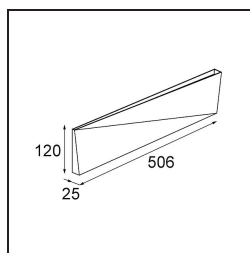

Dent Wall Up/Down L 1x LED 2700K DE White Structure

Caractéristiques

Matériaux	11612009
Type de Source Lumineuse	LED
Type de LED	DENT - TCI LED 36x 3030
Technologie LED	PCB de LED
CRI	Min. 90
Température de Couleur	2700K
Durée de Vie	L80B20 à 50 000 heures
Ampoule incluse	Oui
Nombre de Sources Lumineuses	1
Code de flux CIE	56 86 98 50 30
Groupe (SDCM)	3
Direction de la Lumière	Haut/Bas
Tension d'Entrée	Driver à Courant Constant Requis
Luminaire power (W)	36,0
Classe Électrique	III
Indice de protection IP	20
Essai au fil incandescent (°C)	960
Intérieur/extérieur	Intérieur
Application	Mur
Montage	En Surface
Ajustabilité	Not Applicable
Distance avec l'Objet Éclairé (m)	0,1
Couleur Principale & Finition Principale	Blanc, Structure
Poids brut (g)	1615,0
Courant du driver (mA)	350
Forward voltage (Vf)	50,4
Connected load (W)	17,6
Lumens fournis (lm)	764
Efficacité (lm/W)	43
UGR	24

Dent est un luminaire mural au caractère ludique. Il renferme aussi une part d'art. Son design est énigmatique, tourné vers un côté puis l'autre. Un pli diagonal au centre crée un double effet fantaisiste sur sa surface. Combinez les différentes tailles de Dent et dessinez des jeux de lumière déroutants et fonctionnels.