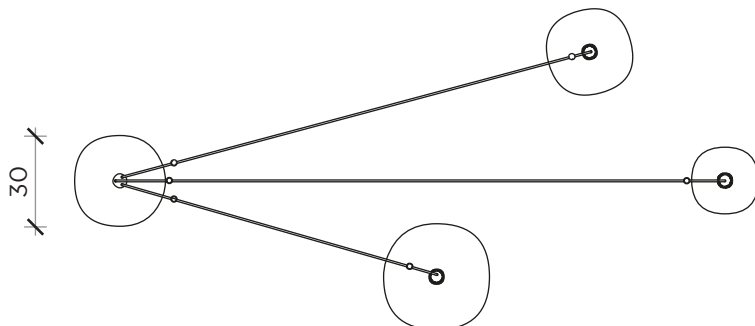

PIANTA | PLAN

INFORMAZIONI TECNICHE | TECHNICAL INFORMATION

Attacco | *Bulb*: E27
Potenza | *Power*: 60 W MAX

Lampadina non inclusa | Light bulb not included

FRONTE | FRONT

CERBERINA

Lampada | *Lamp*

Designer:
Anno | *Year*:
Materiali | *Materials*:

Filippo Mambretti
2016
Lampada con struttura e paralumi verniciati nero opaco | *Floor lamp with base and shade in metal painted matt black*