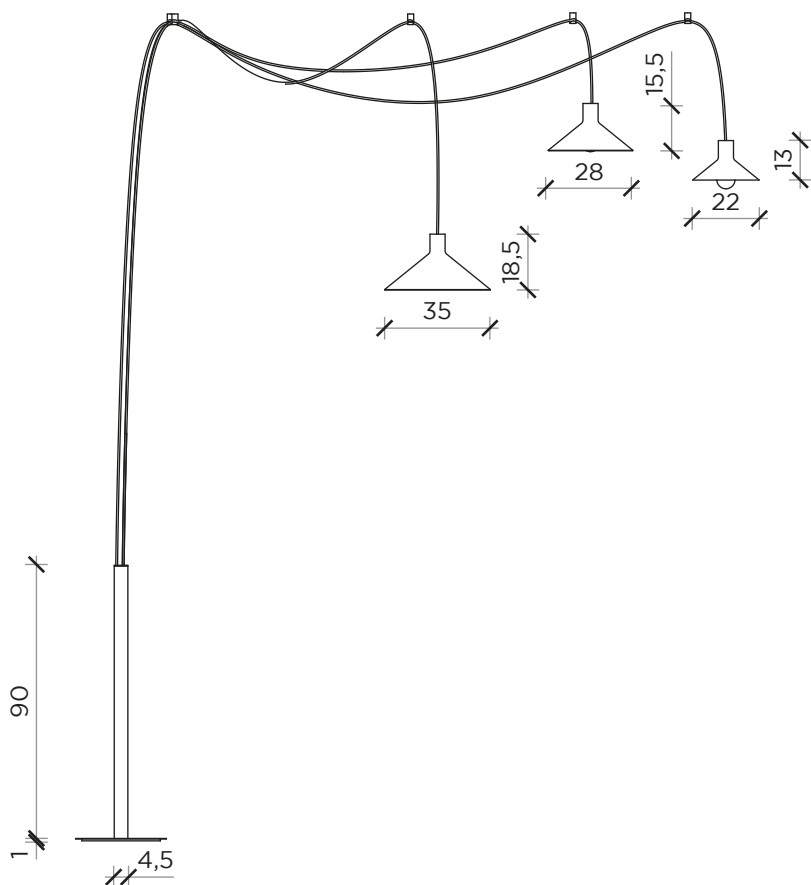

PIANTA | PLAN

INFORMAZIONI TECNICHE | TECHNICAL INFORMATION

Attacco | *Bulb*: E27
Potenza | *Power*: 60 W MAX

Lampadina non inclusa | Light bulb not included

FRONTE | FRONT

CERBERINA

Lampada | *Lamp*

Designer:
Anno | *Year*:
Materiali | *Materials*:

Filippo Mambretti
2016
Lampada con struttura e paralumi verniciati nero opaco | *Floor lamp with base and shade in metal painted matt black*