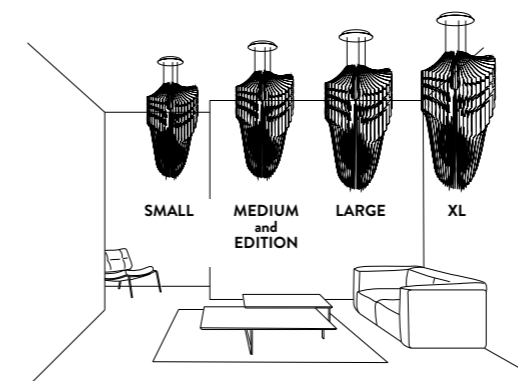

AVIA

XL: Ø 16 / Ø 20 cm x h. 3,5 cm (Ø 6-1/4" / Ø 7-3/4" x h. 1-1/2")

L: Ø 16 / Ø 20 cm x h. 3,5 cm (Ø 6-1/4" / Ø 7-3/4" x h. 1-1/2")

M: Ø 12 / Ø 16 cm x h. 3 cm (Ø 4-3/4" / Ø 6-1/4" x h. 1")

S: Ø 12 / Ø 16 cm x h. 3 cm (Ø 4-3/4" / Ø 6-1/4" x h. 1")

Kit di installazione multipla su richiesta
 Multiple installation kit on request

6 m. cable kit also available for purchase after lamp order
 Kit Cavi da 6m acquistabile anche successivamente

AVIA ENTIRE COLLECTION