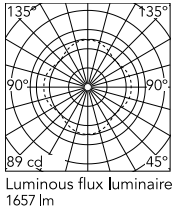

Physical

Colour	Black
Length (mm)	512
Cord length (mm)	2500
Net weight (kg)	0.67
Package height (mm)	45
Package width (mm)	600
Package length (mm)	635
Package volume (m3)	0.02
IP internal	20

Download

[Mounting instructions](#)  PDF

[Spare Parts](#)  PDF

Photometric Files

[LDT / IES](#)  LDT

Technical Drawings

[2D](#)  ZIP

[3D](#)  ZIP

[Bim](#)  ZIP

Schematic light drawing