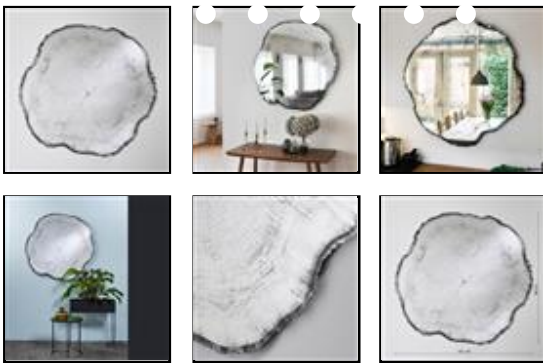

This website uses cookies to enhance your experience. I agree
[More information](#)

ARBO

No. d'article 2839.291

Arbo affiche résistance et délicatesse à la fois : un arbre solide sur la surface fragile d'un miroir. Cette forme et impression naturelles donnent à ce miroir une apparence chaleureuse et conviviale. Sur le mur, il reflète l'environnement avec douceur, entrelacé dans le dessin des cernes de

DESCRIPTION

Arbo affiche résistance et délicatesse à la fois : un arbre solide sur la surface fragile d'un miroir. Cette forme et impression naturelles donnent à ce miroir une apparence chaleureuse et conviviale. Sur le mur, il reflète l'environnement avec douceur, entrelacé dans le dessin des cernes de croissance de l'arbre. Faites entrer la nature chez vous.

SPÉCIFICATIONS

nom	Arbo
référence	2839.291
designer	Tibert Dhont
style	Contemporary
collection	Deknudt Mirrors
largeur cm	101
épaisseur cm	2,5
hauteur cm	98
poids net kg	9
suspension	1 direction
garantie	MADE IN EU - 7 years
quant. min. pour sur mesure	25
convient à la salle de bain	No