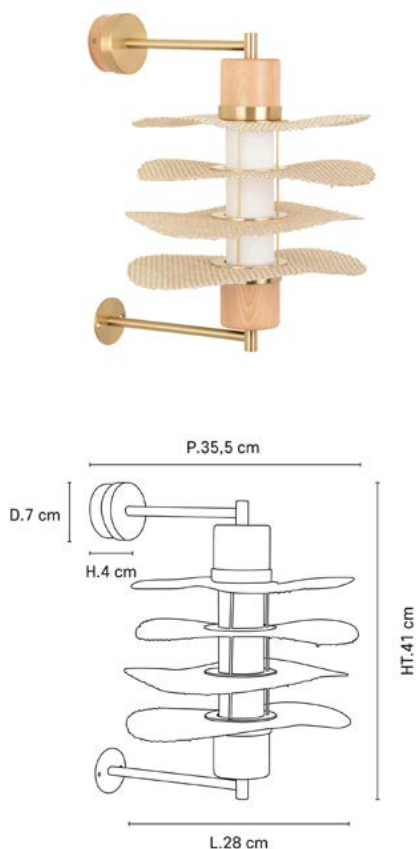

MARKET SET is proud to associate with the French society Culture iN, creator of an amazing French linen based material, the Varian® for her new range : RIVAGE. Linen is an ecologic primary mateiral all over the world recognized for a non needed irrigation plant. It is biodegradable with an positif carbon impact. Culture iN associates linen to biodegradable PLA obtained with corn starch, and make an interesting strucutral properties fabric with, and could be thermoformed. Drawing its inspiration from nature and Atlantic coast, The MARKET SET designers team designed an elegant Collection, light and soaring, which associates natural tons of linen, and massif oakwood to sophisticatd details and a brushed brass finish. The Varian® sheets wavy lines, obtained from

POIDS NET/NET WEIGHT : 1760 gr

COLIS 1 WHITE BOX

L48,50xP48xH32 cm

POIDS BRUT/GROSS WEIGHT : 3500 gr