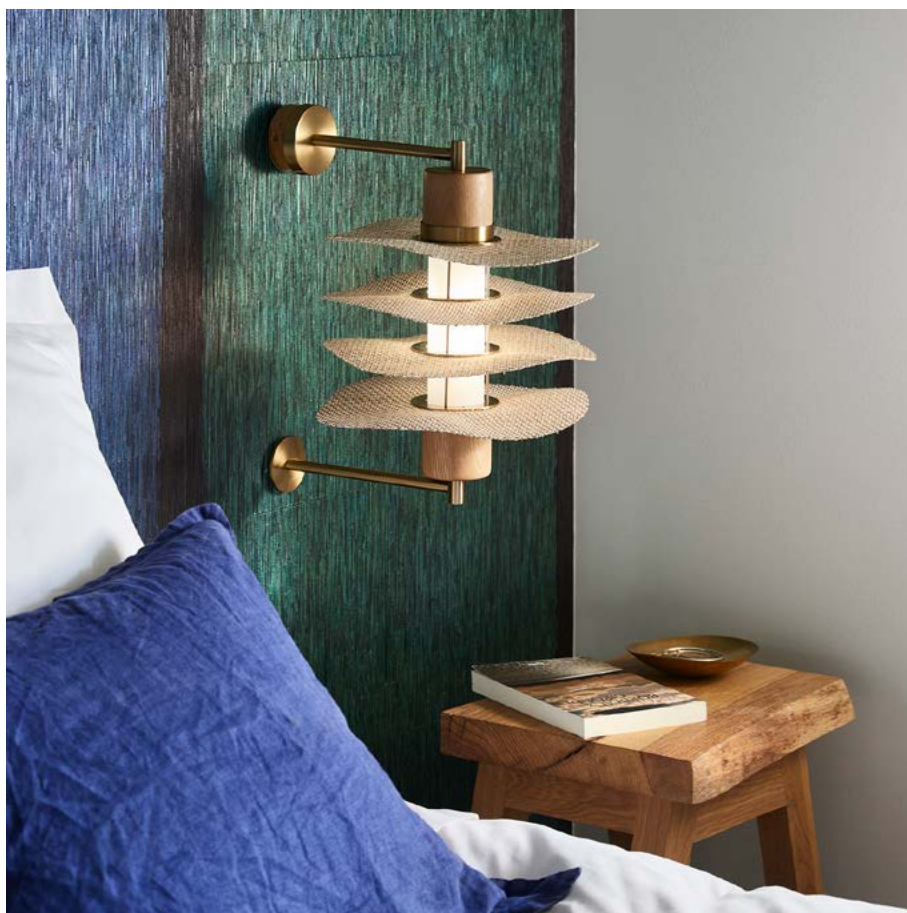

MARKET SET is proud to associate with the French society Culture iN, creator of an amazing French linen based material, the Varian® for her new range : RIVAGE. Linen is an ecologic primary mateiral all over the world recognized for a non needed irrigation plant. It is biodegradable with an positif carbon impact. Culture iN associates linen to biodegradable PLA obtained with corn starch, and make an interesting strucutral properties fabric with, and could be thermoformed. Drawing its inspiration from nature and Atlantic coast, The MARKET SET designers team designed an elegant Collection, light and soaring, which associates natural tons of linen, and massif oakwood to sophisticatd details and a brushed brass finish. The Varian® sheets wavy lines, obtained from

POIDS NET/NET WEIGHT : 1760 gr

COLIS 1 WHITE BOX

L48,50xP48xH32 cm

POIDS BRUT/GROSS WEIGHT : 3500 gr