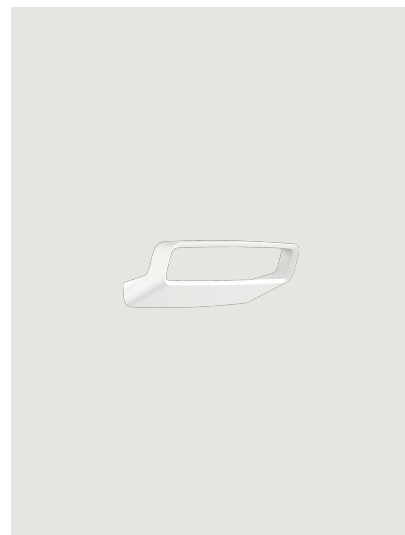

Aile, Design by Luca Nichetto

Modèle Aile

Légère applique en aluminium, la nouvelle Aile présente un design simple et dynamique rappelant l'aile d'une voiture de sport dont le nom s'inspire. La taille compacte d'Aile, son design élégant, son rayonnement lumineux puissant par rapport aux dimensions et ses quatre riches finitions offrent une solution d'éclairage complète, même pour des espaces plus intimes.

Aile	Source lumineuse	Monture: Metal	Code 2700 K	Code 3000 K
	LED 2700 K 2 x 8 W / 1840 lm 220-240 V CRI 92 MacAdam 3-Step	<input type="radio"/> Matte White – 9010	17550 1027	17550 1030
	<input type="radio"/> or LED 3000 K 2 x 8 W / 1960 lm 220-240 V CRI 92 MacAdam 3-Step	<input checked="" type="radio"/> Matte Black – 9005	17550 2027	17550 2030
		<input type="radio"/> Champagne	17550 4527	17550 4530
		<input checked="" type="radio"/> Lacquer Red	17550 6027	17550 6030