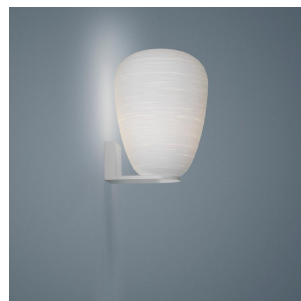

Rituals XL, sospensione

famille

FOSCARINI

Rituals 1