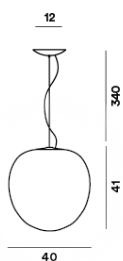

Rituals XL

SCHÉMA ET ÉMISSION DE LUMIÈRE

MATÉRIAU

verre soufflé gravé satiné et métal verni

COULEURS

ACCESSOIRES

Cache-piton multiple ronde
Cache-piton multiple linéaire 90 cm
Cache-piton multiple linéaire 135 cm
Kit B
Kit F
Kit M