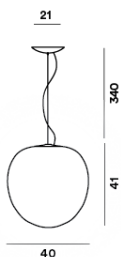

Rituals XL LED

SCHÉMA ET ÉMISSION DE LUMIÈRE

MATÉRIAU

verre soufflé gravé satiné et métal
verni

COULEURS

ACCESSOIRES

Kit B

SOURCE LUMINEUSE

24WCOB
2700 K 2581 lm CRI>90
Dimmable