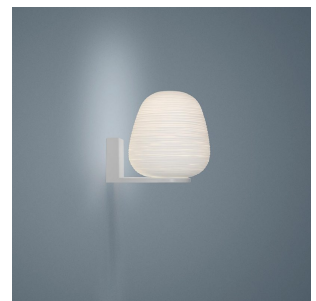

Rituals XL, sospensione

famille

FOSCARINI

Rituals 3