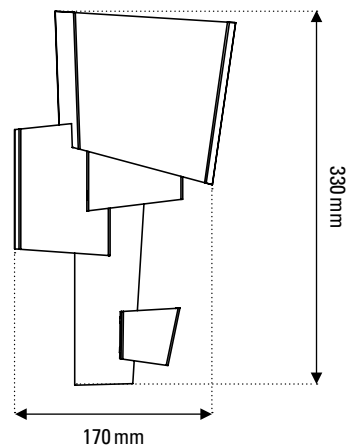

MAP 1

d'Éric de Dormael

FICHE TECHNIQUE

TECHNICAL SHEET

APPLIQUE

WALL LAMP

Matériaux
Material

Laiton verni
Varnished brass

Poids
Weight

1,2 kg

Dimensions
Main dimensions

330 x 170 x 80 mm

**Dimensions
emballage**
Packaging
dimensions

265 x 410 x 160 mm

Classe
Class

1

Type d'ampoule
Bulb type

LED intégrée
LED integrated

Maximum Watt
Watt max

10 W

Tension
Voltage

230 V

IP
IP

20