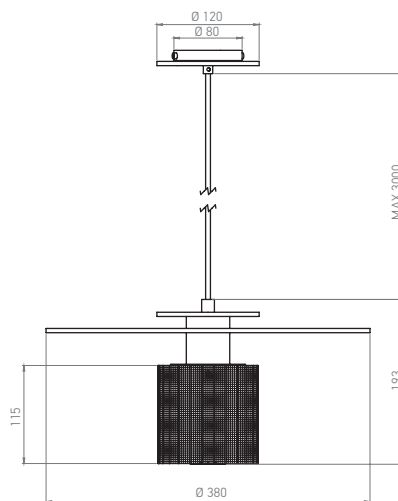

TECHNICAL SHEET / FICHE TECHNIQUE

IN THE SUN PENDANT

FINISHES / FINITIONS

ITS W 380
GOL-GOL

ITS W 380
GOL-SIL

ITS W 380
SIL-GOL

ITS W 380
SIL-SIL