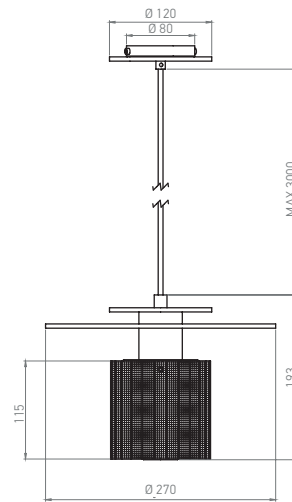

IN THE SUN P 270

DCWéditions
PARIS

Pendant | *Suspension*

Material: Steel, Aluminium,
Brass mesh, Stainless steel
mesh, Glass

Matériaux: Acier, Aluminium,
Toile laiton, Toile acier inoxydable,
Verre

Cable length | Longueur du câble :
3 m

Net weight | Poids net : 2,1 kg

Packaging : 330 x 270 x 270 mm

**CLI - E27 - MAX 23W LED
220V - IP 20**

E27 bulb not included | *Ampoule
E27 non-fournie*

IP20

SIL: Silver | *Argent*
GOL : Gold | *Or*

DCWéditions

71 rue de la Fontaine au Roi
75011 Paris – France
+33 (0)1 40 21 37 60
sales@dcwe.fr

TECHNICAL SHEET / *FICHE TECHNIQUE*

IN THE SUN PENDANT

FINISHES / *FINITIONS*

ITS W 270
GOL-GOL

ITS W 270
GOL-SIL

ITS W 270
SIL-GOL

ITS W 270
SIL-SIL