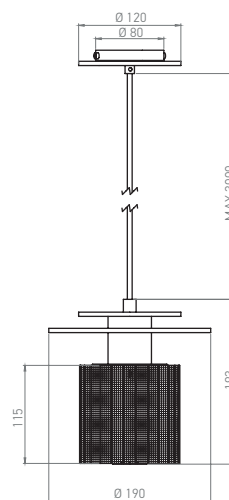

IN THE SUN P 190

DCWéditions
PARIS

Pendant | *Suspension*

Material: Steel, Aluminium,
Brass mesh, Stainless steel
mesh, Glass

Matériaux: Acier, Aluminium,
Toile laiton, Toile acier inoxydable,
Verre

Cable length | Longueur du câble :
3 m

Net weight | Poids net : 1,7 kg

Packaging : 330 x 270 x 270 mm

**CLI - E27 - MAX 23W LED
220V - IP 20**

E27 bulb not included | *Ampoule
E27 non-fournie*

IP20

SIL: Silver | *Argent*
GOL : Gold | *Or*

DCWéditions

71 rue de la Fontaine au Roi
75011 Paris – France
+33 (0)1 40 21 37 60
sales@dcwe.fr

TECHNICAL SHEET / *FICHE TECHNIQUE*

IN THE SUN PENDANT

FINISHES / *FINITIONS*

ITS P 190
GOL-GOL

ITS P 190
GOL-SIL

ITS P 190
SIL-GOL

ITS P 190
SIL-SIL