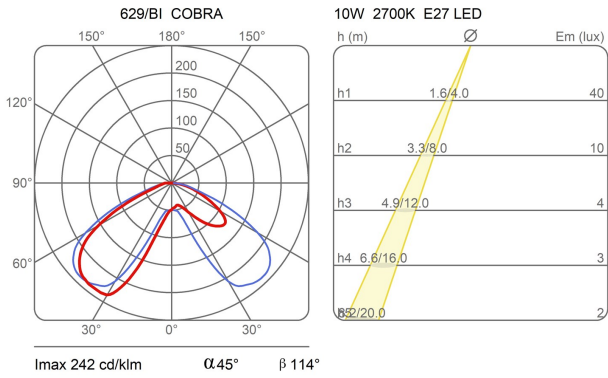

629 cobra

désign elio martinelli, 1968

Lampe de table à éclairage direct se composant de deux corps moulés en résine, couleur blanc ou noir. Pour fêter ses 50 ans de production, la lampe Cobra est proposée dans une version signée de couleur rouge. Sa base en acier est reliée à la partie supérieure par un joint central permettant une rotation à 360°. Le réflecteur interne est en aluminium peint en blanc.

Mesures		Source D'éclairage	
Largeur:	-	Diamètre trou:	-
Hauteur:	40 cm	Profondeur trou:	-
Longueur:	-	Poids net:	8,5 Kg
Profondeur:	-	Watt:	12W E27
Diamètre:	40 cm	Lumen:	1180 lm
		Sources de lumière:	led
		durée:	50000 h
		CCT:	3000K
		Degré Énergie:	A+

Spécifications De L'Appareil

Type d'émission:	directe	Longueur du cordon d'alimentation:	40+200 cm	Alimentateur:	-
Puissance:	15W	Longueur cable suspension:	-	Montage de l'alimentateur:	-
Flux (lumen):	1147lm	Glow Wire Test:	-	Alimentation:	-
Angle de faisceau:	-	Impact Resistance:	-	Type de dimmeration:	-
				Tension:	230V

dessin technique

Mesures

Largeur: -
 Hauteur: 40 cm
 Longueur: -
 Profondeur: -
 Diamètre: 40 cm

Diamètre trou: -
 Profondeur trou: -
 Poids net: 8,5 Kg

courbes photométriques

cobra 629

désign elio martinelli, 1968