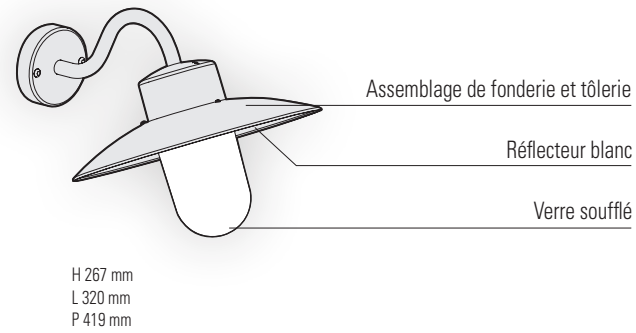

Belcour

Design by Stéphane Joyeux

Belcour

IP44
Classe 1

Aluminium, cuivre brossé vernis ou zinc brut brossé
Diffuseur verre clair ou dépoli

SOURCE

E27 - 60W max Ø66 mm - H 160 mm max

E27 (2450 lm)
Flux sortant/dépoli - 1585 lm
Flux sortant/clair - 1583 lm