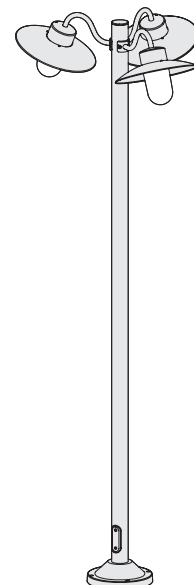

Belcour

Design by Stéphane Joyeux

Belcour

IP44
Classe 1

Aluminium, cuivre brossé vernis ou zinc brut brossé
Diffuseur verre clair ou dépoli

SOURCE

E27 - 60W max Ø66 mm - H 160 mm max

E27 (2450 lm)
Flux sortant/dépoli - 1585 lm
Flux sortant/clair - 1583 lm

PMR Emoy 20 lux p.321

| E27 (2450 lm) | Chemin | Espace |
|---------------|-------------|--------------|
| H 2,00m | Larg. 2,00m | 6,00m |

MODÈLES

haut./larg./prof.

267/320/419
1

398/320
2

295/320/421
8

385/320/466
9

1016/320/517
3

2 196/320/552
4

2 196/855/320
5

2 196/786
6

RÉFÉRENCES

Remplacer ●●● par le code couleur

| MODÈLES | DIFFUSEURS | SOURCE E27 | PATÈRE D'ANGLE | DIFFUSEURS DE RECHANGE |
|----------|--------------|-------------|----------------|------------------------|
| 1 | VERRE CLAIR | 106 001 ●●● | 147 005 ●●● | 165 035 609 |
| | VERRE DÉPOLI | 106 002 ●●● | | 165 035 610 |
| 2 | VERRE CLAIR | 106 003 ●●● | | 165 035 609 |
| | VERRE DÉPOLI | 106 004 ●●● | | 165 035 610 |
| 3 | VERRE CLAIR | 106 005 ●●● | | 165 035 609 |
| | VERRE DÉPOLI | 106 006 ●●● | | 165 035 610 |
| 4 | VERRE CLAIR | 106 007 ●●● | | 165 035 609 |
| | VERRE DÉPOLI | 106 008 ●●● | | 165 035 610 |
| 5 | VERRE CLAIR | 106 009 ●●● | | 165 035 609 |
| | VERRE DÉPOLI | 106 010 ●●● | | 165 035 610 |
| 6 | VERRE CLAIR | 106 011 ●●● | | 165 035 609 |
| | VERRE DÉPOLI | 106 012 ●●● | | 165 035 610 |
| 8 | VERRE CLAIR | 106 013 ●●● | 147 005 ●●● | 165 035 609 |
| | VERRE DÉPOLI | 106 014 ●●● | | 165 035 610 |
| 9 | VERRE CLAIR | 106 015 ●●● | 147 005 ●●● | 165 035 609 |
| | VERRE DÉPOLI | 106 016 ●●● | | 165 035 610 |