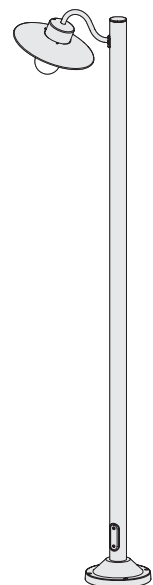

Belcour

Design by Stéphane Joyeux

Belcour

IP44
Classe 1

Aluminium, cuivre brossé vernis ou zinc brut brossé
Diffuseur verre clair ou dépoli

SOURCE

E27 - 60W max Ø66 mm - H 160 mm max

E27 (2450 lm)
Flux sortant/dépoli - 1585 lm
Flux sortant/clair - 1583 lm

PMR Emoy 20 lux p.321

| E27 (2450 lm) | Chemin | Espace |
|---------------|-------------|--------------|
| H 2,00m | Larg. 2,00m | 6,00m |

MODÈLES

haut./larg./prof.

267/320/419
1

398/320
2

295/320/421
8

385/320/466
9

1016/320/517
3

2 196/320/552
4

2 196/855/320
5

2 196/786
6

RÉFÉRENCES

Remplacer ●●● par le code couleur

| MODÈLES | DIFFUSEURS | SOURCE E27 | PATÈRE D'ANGLE | DIFFUSEURS DE RECHANGE |
|----------|--------------|-------------|----------------|------------------------|
| 1 | VERRE CLAIR | 106 001 ●●● | 147 005 ●●● | 165 035 609 |
| | VERRE DÉPOLI | 106 002 ●●● | | 165 035 610 |
| 2 | VERRE CLAIR | 106 003 ●●● | | 165 035 609 |
| | VERRE DÉPOLI | 106 004 ●●● | | 165 035 610 |
| 3 | VERRE CLAIR | 106 005 ●●● | | 165 035 609 |
| | VERRE DÉPOLI | 106 006 ●●● | | 165 035 610 |
| 4 | VERRE CLAIR | 106 007 ●●● | | 165 035 609 |
| | VERRE DÉPOLI | 106 008 ●●● | | 165 035 610 |
| 5 | VERRE CLAIR | 106 009 ●●● | | 165 035 609 |
| | VERRE DÉPOLI | 106 010 ●●● | | 165 035 610 |
| 6 | VERRE CLAIR | 106 011 ●●● | | 165 035 609 |
| | VERRE DÉPOLI | 106 012 ●●● | | 165 035 610 |
| 8 | VERRE CLAIR | 106 013 ●●● | 147 005 ●●● | 165 035 609 |
| | VERRE DÉPOLI | 106 014 ●●● | | 165 035 610 |
| 9 | VERRE CLAIR | 106 015 ●●● | 147 005 ●●● | 165 035 609 |
| | VERRE DÉPOLI | 106 016 ●●● | | 165 035 610 |