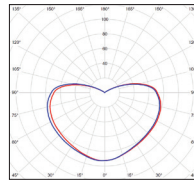

Belcour

Design by Stéphane Joyeux

Belcour

IP44
Classe 1

Aluminium, cuivre brossé vernis ou zinc brut brossé
Diffuseur verre clair ou dépoli

SOURCE

E27 - 60W max Ø66 mm - H 160 mm max

E27 (2450 lm)
Flux sortant/dépoli - 1585 lm
Flux sortant/clair - 1583 lm

PMR Emoy 20 lux p.321

| E27 (2450 lm) | Chemin | Espace |
|---------------|-------------|--------------|
| H 2,00m | Larg. 2,00m | 6,00m |

MODÈLES

haut./larg./prof.

267/320/419
1

398/320
2

295/320/421
8

385/320/466
9