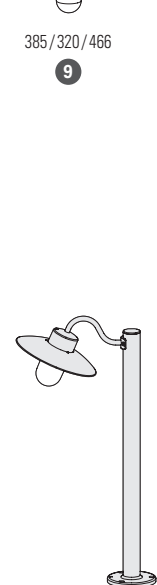

Belcour

Design by Stéphane Joyeux

Belcour

IP44
Classe 1

Aluminium, cuivre brossé vernis ou zinc brut brossé
Diffuseur verre clair ou dépoli

SOURCE

E27 - 60W max Ø66 mm - H 160 mm max

E27 (2450 lm)
Flux sortant/dépoli - 1585 lm
Flux sortant/clair - 1583 lm

PMR Emoy 20 lux p.321

| E27 (2450 lm) | Chemin | Espace |
|---------------|-------------|--------------|
| H 2,00m | Larg. 2,00m | 6,00m |

MODÈLES

haut./larg./prof.

267/320/419
1

398/320
2

295/320/421
8

385/320/466
9

1016/320/517
3

2 196/320/552
4

2 196/855/320
5

2 196/786
6

RÉFÉRENCES

Remplacer ●●● par le code couleur

| MODÈLES | DIFFUSEURS | SOURCE E27 | PATÈRE D'ANGLE | DIFFUSEURS DE RECHANGE |
|----------|--------------|-------------|----------------|------------------------|
| 1 | VERRE CLAIR | 106 001 ●●● | 147 005 ●●● | 165 035 609 |
| | VERRE DÉPOLI | 106 002 ●●● | | 165 035 610 |
| 2 | VERRE CLAIR | 106 003 ●●● | | 165 035 609 |
| | VERRE DÉPOLI | 106 004 ●●● | | 165 035 610 |
| 3 | VERRE CLAIR | 106 005 ●●● | | 165 035 609 |
| | VERRE DÉPOLI | 106 006 ●●● | | 165 035 610 |
| 4 | VERRE CLAIR | 106 007 ●●● | | 165 035 609 |
| | VERRE DÉPOLI | 106 008 ●●● | | 165 035 610 |
| 5 | VERRE CLAIR | 106 009 ●●● | | 165 035 609 |
| | VERRE DÉPOLI | 106 010 ●●● | | 165 035 610 |
| 6 | VERRE CLAIR | 106 011 ●●● | | 165 035 609 |
| | VERRE DÉPOLI | 106 012 ●●● | | 165 035 610 |
| 8 | VERRE CLAIR | 106 013 ●●● | 147 005 ●●● | 165 035 609 |
| | VERRE DÉPOLI | 106 014 ●●● | | 165 035 610 |
| 9 | VERRE CLAIR | 106 015 ●●● | 147 005 ●●● | 165 035 609 |
| | VERRE DÉPOLI | 106 016 ●●● | | 165 035 610 |

CODES COULEURS

Remplacer ●●● par le code couleur

| | | |
|--|------------------------------|-----|
| | RAL 9005 NOIR FONCÉ | 000 |
| | GRIS ARDOISE | 059 |
| | GRIS MÉTAL | 023 |
| | RAL 6009 VERT ANGLAIS | 019 |
| | RAL 6009 VERT SAPIN | 067 |
| | BLANC | 001 |
| | RAL 3020 ROUGE SIGNALISATION | 056 |
| | RAL 6018 VERT JAUNE | 015 |
| | RAL 5009 BLEU AZUR | 058 |
| | GRÈS | 054 |
| | ROUILLE | 046 |