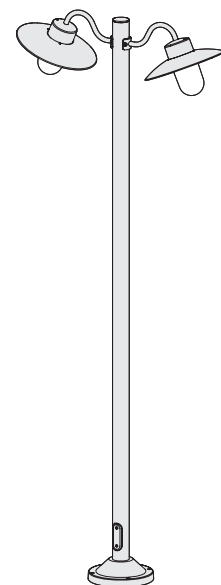

Belcour

Design by Stéphane Joyeux

Belcour

IP44
Classe 1

Aluminium, cuivre brossé vernis ou zinc brut brossé
Diffuseur verre clair ou dépoli

SOURCE

E27 - 60W max Ø66 mm - H 160 mm max

E27 (2450 lm)
Flux sortant/dépoli - 1585 lm
Flux sortant/clair - 1583 lm

PMR Emoy 20 lux p.321

| E27 (2450 lm) | Chemin | Espace |
|---------------|-------------|--------------|
| H 2,00m | Larg. 2,00m | 6,00m |

MODÈLES

haut./larg./prof.

267/320/419
1

398/320
2

295/320/421
8

385/320/466
9

1016/320/517
3

2 196/320/552
4

2 196/855/320
5

2 196/786
6

RÉFÉRENCES

Remplacer ●●● par le code couleur

| MODÈLES | DIFFUSEURS | SOURCE E27 | PATÈRE D'ANGLE | DIFFUSEURS DE RECHANGE |
|----------|--------------|-------------|----------------|------------------------|
| 1 | VERRE CLAIR | 106 001 ●●● | 147 005 ●●● | 165 035 609 |
| | VERRE DÉPOLI | 106 002 ●●● | | 165 035 610 |
| 2 | VERRE CLAIR | 106 003 ●●● | | 165 035 609 |
| | VERRE DÉPOLI | 106 004 ●●● | | 165 035 610 |
| 3 | VERRE CLAIR | 106 005 ●●● | | 165 035 609 |
| | VERRE DÉPOLI | 106 006 ●●● | | 165 035 610 |
| 4 | VERRE CLAIR | 106 007 ●●● | | 165 035 609 |
| | VERRE DÉPOLI | 106 008 ●●● | | 165 035 610 |
| 5 | VERRE CLAIR | 106 009 ●●● | | 165 035 609 |
| | VERRE DÉPOLI | 106 010 ●●● | | 165 035 610 |
| 6 | VERRE CLAIR | 106 011 ●●● | | 165 035 609 |
| | VERRE DÉPOLI | 106 012 ●●● | | 165 035 610 |
| 8 | VERRE CLAIR | 106 013 ●●● | 147 005 ●●● | 165 035 609 |
| | VERRE DÉPOLI | 106 014 ●●● | | 165 035 610 |
| 9 | VERRE CLAIR | 106 015 ●●● | 147 005 ●●● | 165 035 609 |
| | VERRE DÉPOLI | 106 016 ●●● | | 165 035 610 |