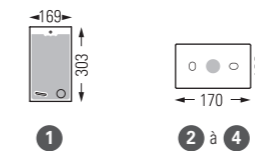

H 303 mm  
L 169 mm  
P 110 mm

SOURCE

E27 - 23W max Ø67 mm - H 175 mm max (modèle 1)  
Ø60 mm - H 180 mm max (modèles 2 à 4 avec cache lampe)  
Ø80 mm - H 220 mm max (modèles 2 à 4 sans cache lampe)

PMR Emoy 20 lux p.321  
Modèles 1 à 4 sans cache lampe

Autres couleurs sur demande

modèle 1 uniquement

CODES PRISES

Hors prise française, remplacer (●) par le code prise pays

	PRISE SCHUKO SK		PRISE SUISSE CH
	type F		type J

CÂBLAGE Zones d'entrées de câble en gris - Fixations fournies