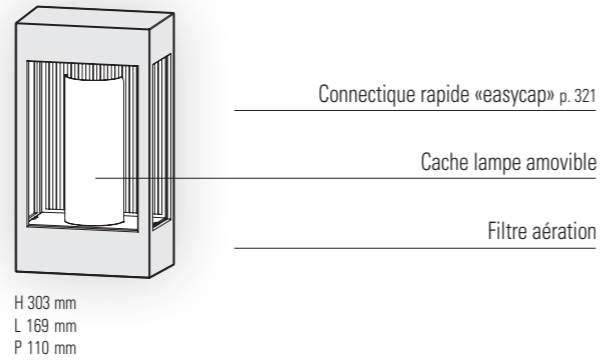

# Brick<sup>2</sup>

Design by Stéphane Joyeux

---

IP44  
Classe 2

Aluminium  
Diffuseur verre clair ou diffuseur PMMA noir satiné  
Cache lampe polycarbonate satiné (modèle 1)  
Cache lampe PMMA satiné (modèles 2 à 4)

H 303 mm  
L 169 mm  
P 110 mm

SOURCE

E27 - 23W max Ø67 mm - H 175 mm max (modèle 1)  
Ø60 mm - H 180 mm max (modèles 2 à 4 avec cache lampe)  
Ø80 mm - H 220 mm max (modèles 2 à 4 sans cache lampe)

PMR Emoy 20 lux p.321  
Modèles 1 à 4 sans cache lampe

E27 (2450lm)	Chemin	Espace
H 0,70m	Larg. 2,00m	8,00m

Modèle 1 avec cache lampe  
E27 (2450 lm)  
Flux sortant - 1180 lm

Modèles 2 à 4 avec cache lampe  
E27 (1520 lm)  
Flux sortant - 880 lm

Modèles 1 à 4 sans cache lampe  
E27 (2450 lm)  
Flux sortant - 2350 lm