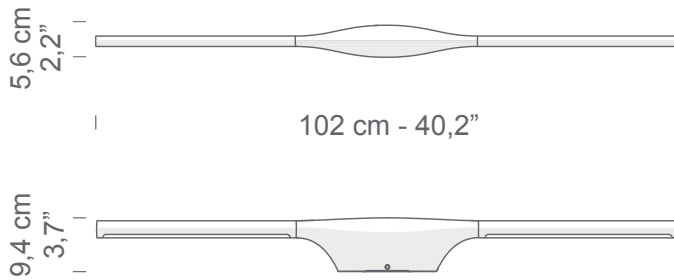

APEX

Karim Rashid
2016

FontanaArte

IP20

cod. 4311

2x7W LED

CRI > 80 - 2700 K

102 x 9,4 x 5,6 cm
40,2" x 3,7" x 2,2"