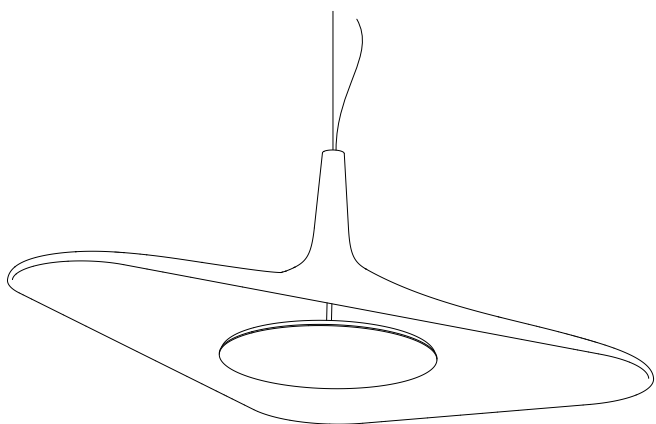

SOLEIL NOIR

design Odile Decq

**LUCE
PLAN**

D89s

D89s

D89s

kg 6.5 kg **lb** 14.3 lb

D89s

x1

x1

x1

x1

x5

D89s

1

2