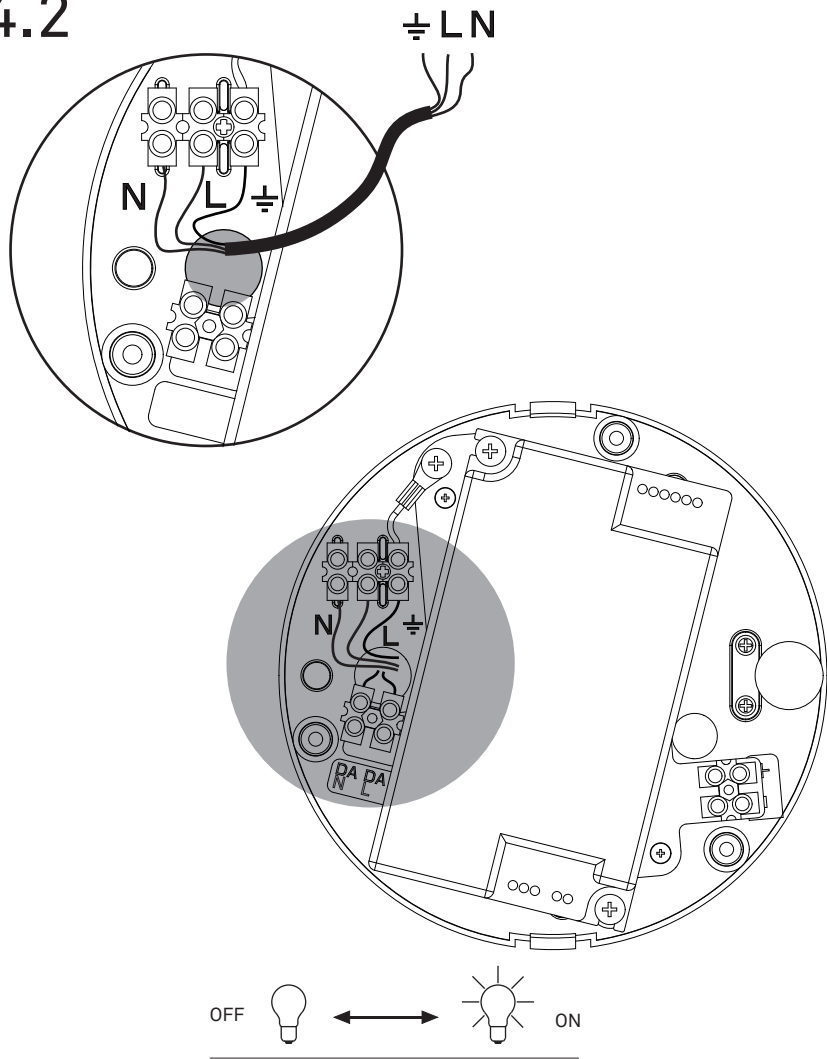

SOLEIL NOIR

design Odile Decq

**LUCE
PLAN**

D89s

D89s

D89s

kg 6.5 kg **lb** 14.3 lb

D89s

3

4.1

4.2

4.3

4.4

1

OFF

2

3.1

3.2

www.luceplan.com

D890IB201