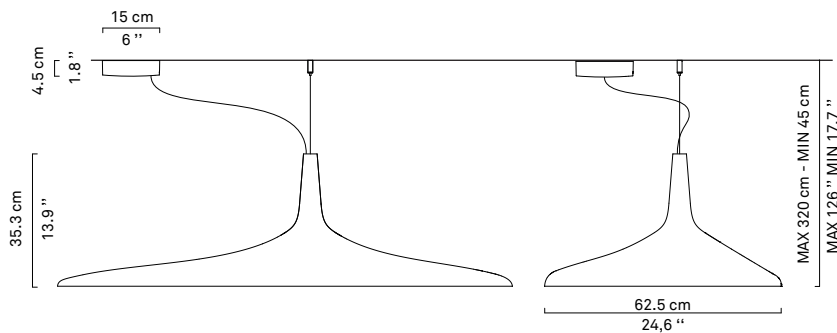

SOLEIL NOIR

design Odile Decq

**LUCE
PLAN**

D89s

D89s

D89s

kg 6.5 kg **lb** 14.3 lb

D89s