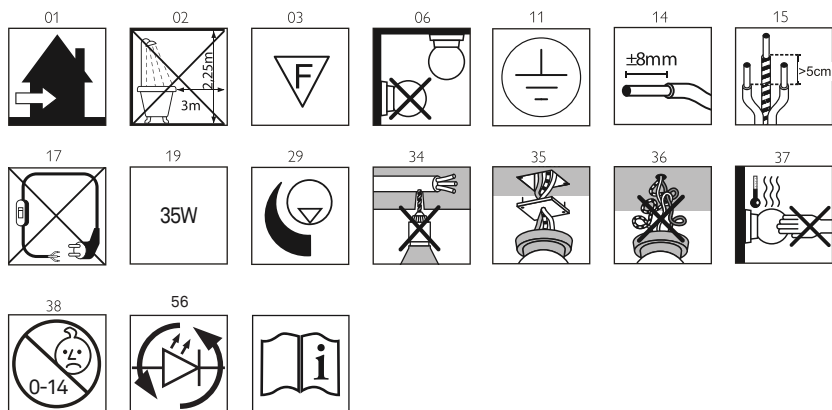

SOLEIL NOIR

design Odile Decq

**LUCE
PLAN**

D89s

D89s

D89s

kg 6.5 kg **lb** 14.3 lb

D89s