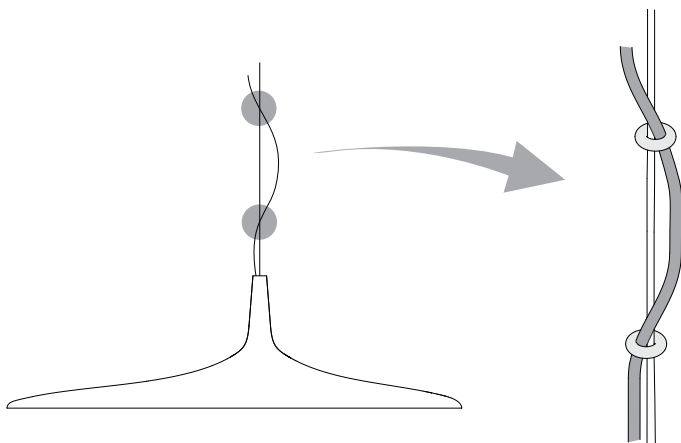

SOLEIL NOIR

design Odile Decq

**LUCE
PLAN**

D89s

D89s

D89s

kg 6.5 kg **lb** 14.3 lb

D89s

x1

x1

x1

x1

x5

D89s

1

2

3

4.1

4.2

4.3

4.4

1

OFF

2