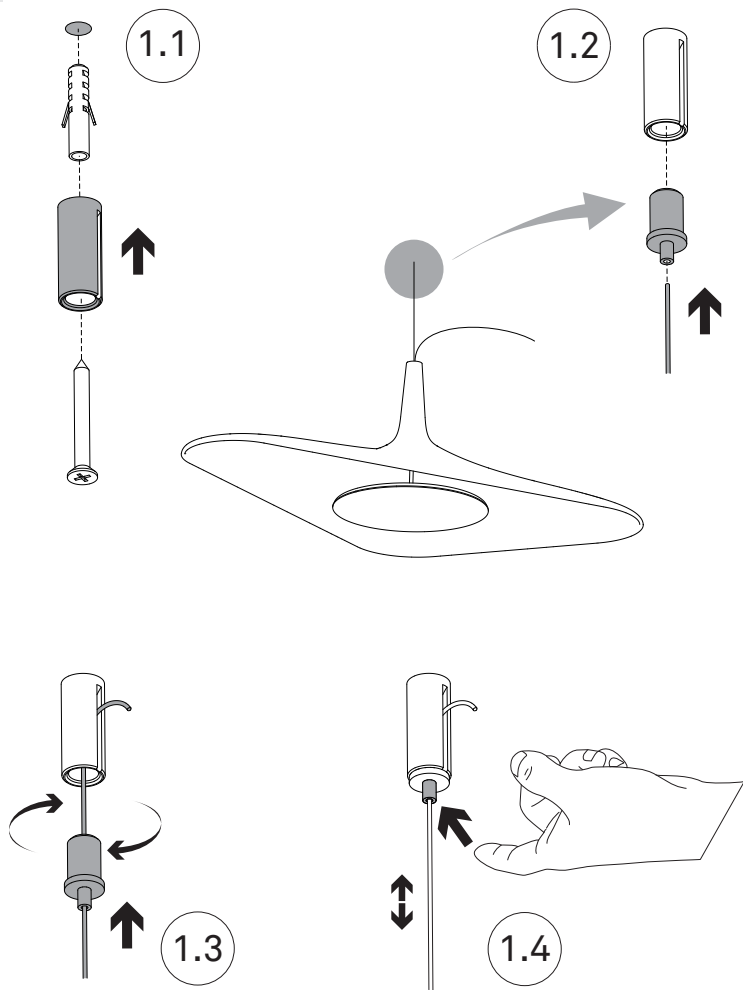

SOLEIL NOIR

design Odile Decq

**LUCE
PLAN**

D89s

D89s

D89s

kg 6.5 kg **lb** 14.3 lb

D89s

3

4.1

4.2

4.3

4.4

1

OFF

2