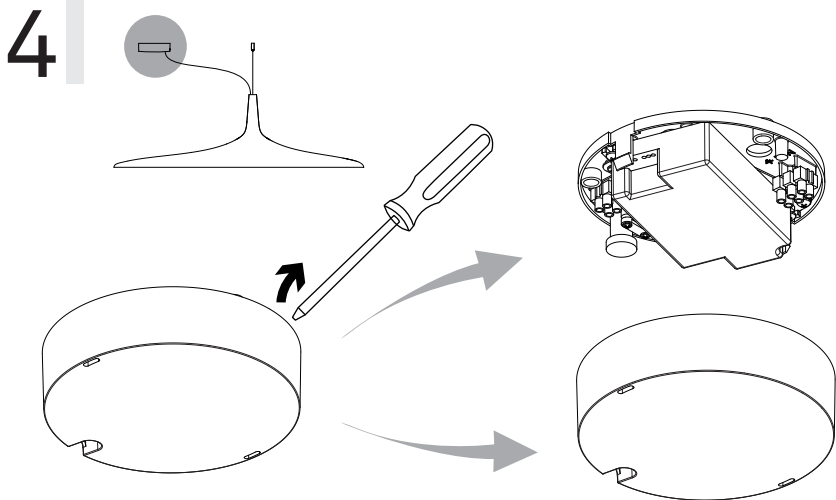

SOLEIL NOIR

design Odile Decq

**LUCE
PLAN**

D89s

D89s

D89s

kg 6.5 kg **lb** 14.3 lb

D89s

3

4.1

4.2

4.3

4.4

1

OFF

2