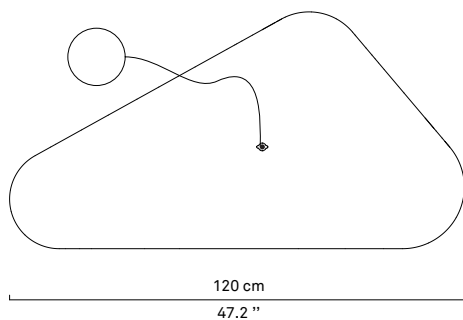

SOLEIL NOIR

design Odile Decq

**LUCE
PLAN**

D89s

D89s

D89s

kg 6.5 kg **lb** 14.3 lb

D89s

3

4.1

4.2

4.3

4.4

1

OFF

2