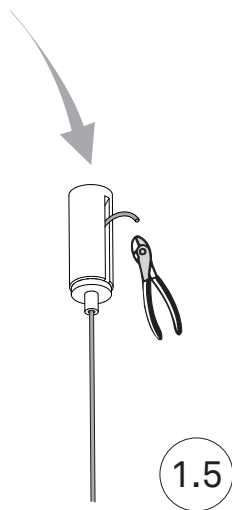

SOLEIL NOIR

design Odile Decq

**LUCE
PLAN**

D89s

D89s

D89s

kg 6.5 kg **lb** 14.3 lb

D89s

3

4.1

4.2

4.3

4.4

1

OFF

2