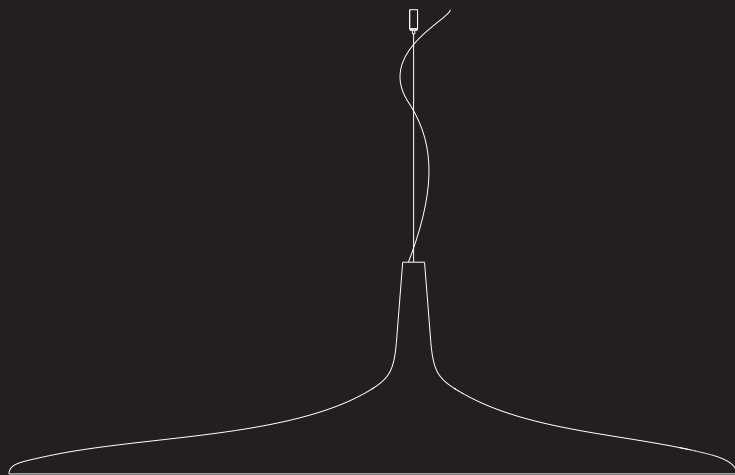

SOLEIL NOIR

design Odile Decq

**LUCE
PLAN**

D89s

D89s

D89s

kg 6.5 kg **lb** 14.3 lb

D89s