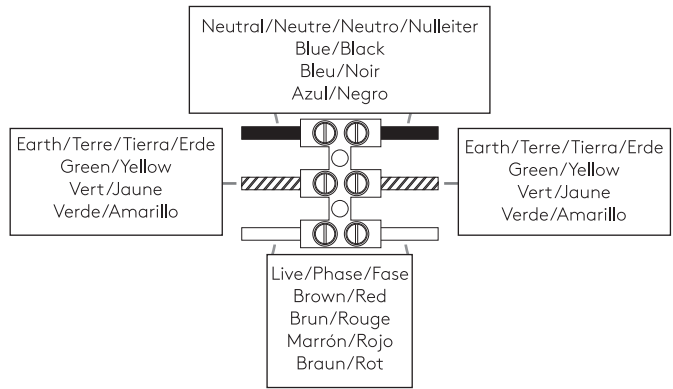

# MESSINA 200

astro

GB

PLEASE READ THE INSTRUCTIONS CAREFULLY  
BEFORE COMMENCING ASSEMBLY

Live: Normally Brown / Red  
Neutral: Normally Blue / Black  
Earth: Normally Green / Yellow

IT

LEGGERE ATTENTAMENTE LE ISTRUZIONI  
PRIMA DI COMINCIARE L'ASSEMBLAGGIO

Cavo positivo: normalmente marrone o rosso  
Cavo neutro: normalmente blu o nero  
Cavo terra: normalmente verde o giallo

FR

LIRE ATTENTIVEMENT LES INSTRUCTIONS  
AVANT DE COMMENCER LE MONTAGE

Phase: Normalement Brun / Rouge  
Neutre: Normalement Bleu / Noir  
Terre: Normalement Vert / Jaune

DE

LESEN SIE BITTE DIE ANWEISUNGEN  
SORGFÄLTIG DURCH, BEVOR SIE MIT DEM  
ZUSAMMENBAUEN BEGINNEN

Phase: Normalerweise Braun / Rot  
Nulleiter: Normalerweise Blau / Schwarz  
Erde: Normalerweise Grün / Gelb

FOR WALL USE ONLY  
Usage mural uniquement  
Solo per uso a parete  
Nur zur Verwendung als Wandleuchte

1

**TURN OFF POWER**  
 Couper Le Courant! /  
 Spegner La Corrente! /  
 Strom Abshalten!

2

3

4

5