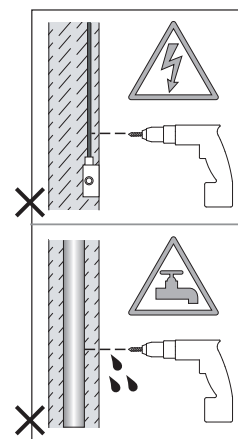

Cavo positivo: normalmente marrone o rosso  
Cavo neutro: normalmente blu o nero  
Cavo terra: normalmente verde o giallo

FR

LIRE ATTENTIVEMENT LES INSTRUCTIONS  
AVANT DE COMMENCER LE MONTAGE

Phase: Normalement Brun / Rouge  
Neutre: Normalement Bleu / Noir  
Terre: Normalement Vert / Jaune

DE

LESEN SIE BITTE DIE ANWEISUNGEN  
SORGFÄLTIG DURCH, BEVOR SIE MIT DEM  
ZUSAMMENBAUEN BEGINNEN

Phase: Normalerweise Braun / Rot  
Nulleiter: Normalerweise Blau / Schwarz  
Erde: Normalerweise Grün / Gelb