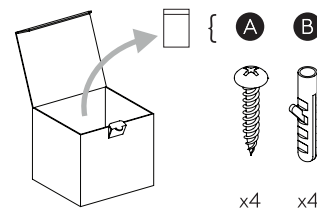

FOR WALL USE ONLY
Usage mural uniquement
Solo per uso a parete
Nur zur Verwendung als Wandleuchte