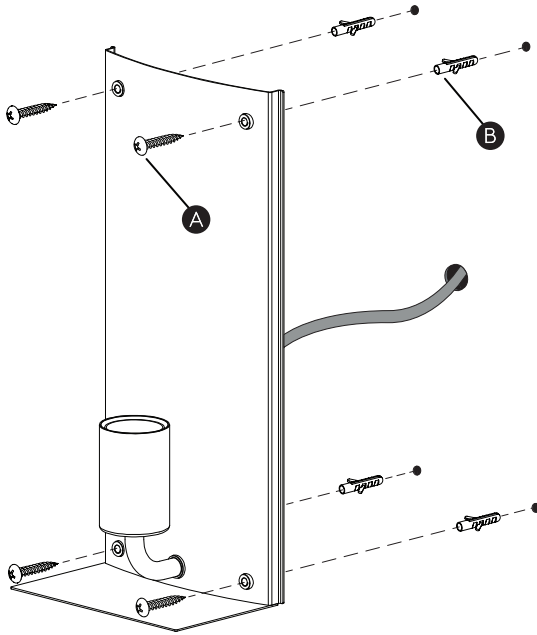

FOR WALL USE ONLY  
Usage mural uniquement  
Solo per uso a parete  
Nur zur Verwendung als Wandleuchte

1

**TURN OFF POWER**  
 Couper Le Courant! /  
 Spegner La Corrente! /  
 Strom Abshalten!

2

3

4

5