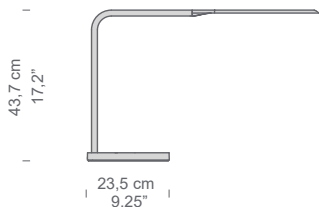

KINX

Karim Rashid
2016

FontanaArte

Classe III

IP20

cod. 4312 (24 V)

7,5 W LED

CRI > 90 - 2700 K - 940 Lm

Supplied accessory:

- Power Supply 110 - 240 V
- USB charging port for smartphones and tablets

65,5 x 14,5 x 43,4 cm

25,8" x 5,7" x 17,2"

Karim Rashid, 2016

FontanaArte spa
Alzaia Trieste, 49
I- 20094 Corsico (MI), Italia
Ph. +39 02 45121
Fax +39 02 4512660/ 990
www.fontanaarte.com
info@fontanaarte.com