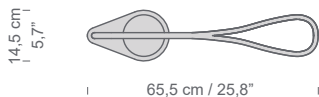

KINX

Karim Rashid
2016

FontanaArte

Classe III

IP20

cod. 4312 (24 V)

7,5 W LED

CRI > 90 - 2700 K - 940 Lm

Supplied accessory:

- Power Supply 110 - 240 V
- USB charging port for smartphones and tablets

65,5 x 14,5 x 43,4 cm

25,8" x 5,7" x 17,2"

Karim Rashid, 2016

FontanaArte spa
Alzaia Trieste, 49
I- 20094 Corsico (MI), Italia
Ph. +39 02 45121
Fax +39 02 4512660/ 990
www.fontanaarte.com
info@fontanaarte.com