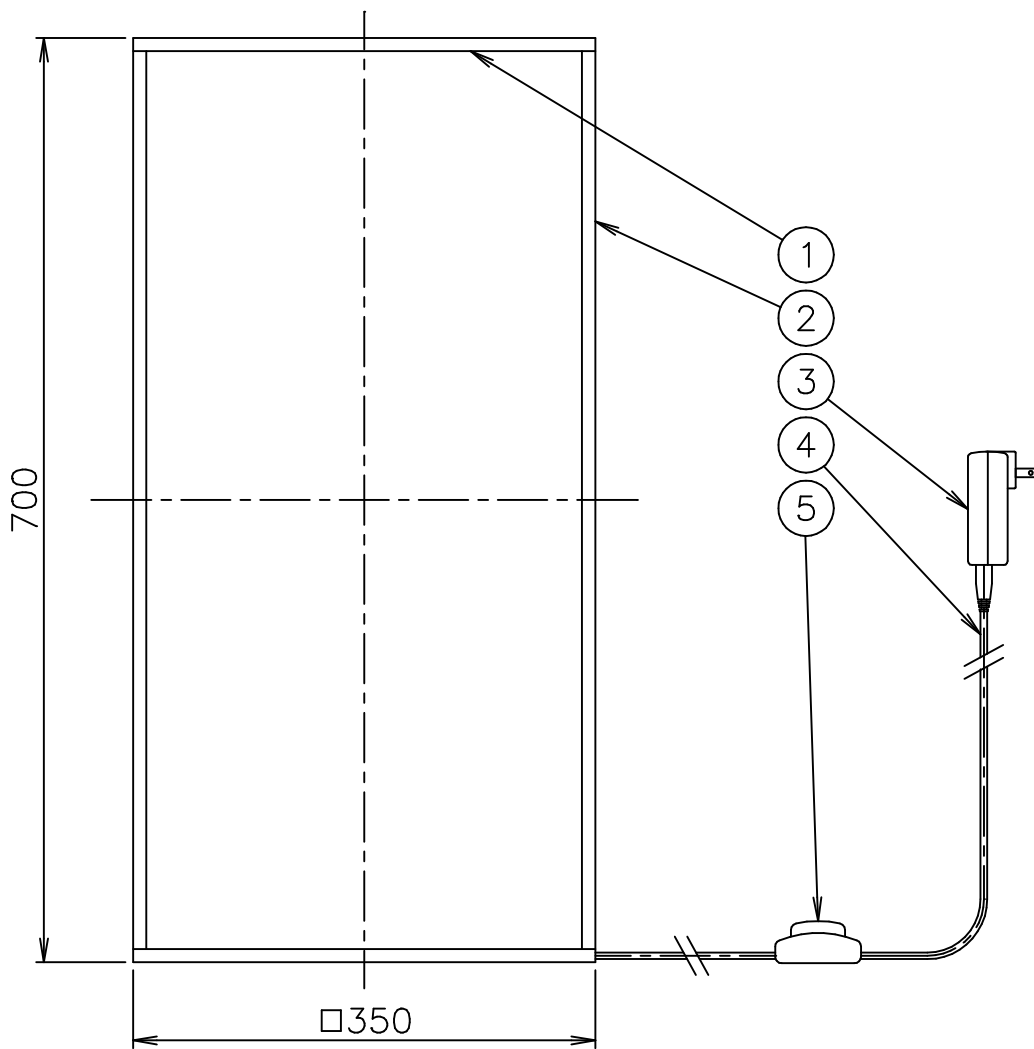

FLOS

180510

170117

150130

6			1			器具	屋内専用
5	フットスイッチ	樹脂	1	黒色 2A 12~24V		タイプ	段調光 100%~10%~100%~10% ON-OFF
4	コード	ビニール	1	黒色			
3	ACアダプタ	樹脂	1	黒色 DC24V		適合	
2	本体	AP	1	色種参照		ランプ	196LED 15W 2700K 665lm
1	LEDユニット		4	15W 2700K 665lm 本体上部		色種	Black.Bronze.Aluminium
品番	品名	材質	数量	摘要		名称	IPNOS
第三角法	作図	仲西	単位	mm	尺度	質量	0.8 kg