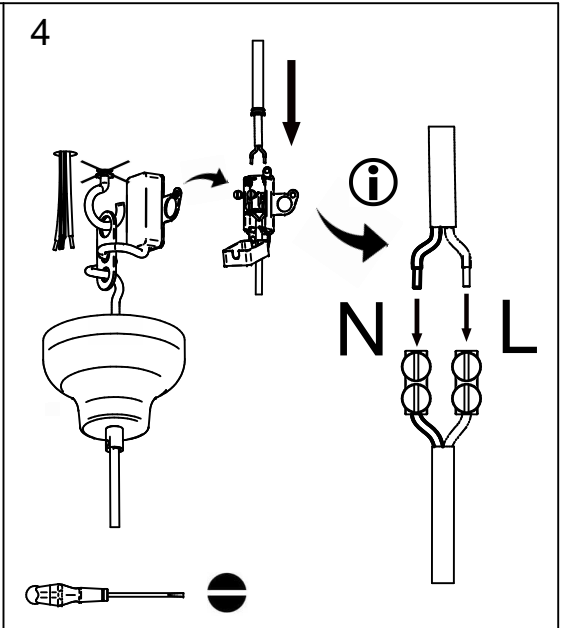

X1

X1

5618-L

rue Radio-Londres
33130 Begles

MARKET SET

LA LUMIÈRE A DU STYLE

Une marque de **Corep**

Rue Radio-Londres - 33130 BÈGLES (FRANCE)

www.marketset.fr

5618-L
rue Radio-Londres
33130 Begles

MARKET SET
LA LUMIÈRE A DU STYLE

Une marque de 

Rue Radio-Londres - 33130 BÈGLES (FRANCE)
www.marketset.fr