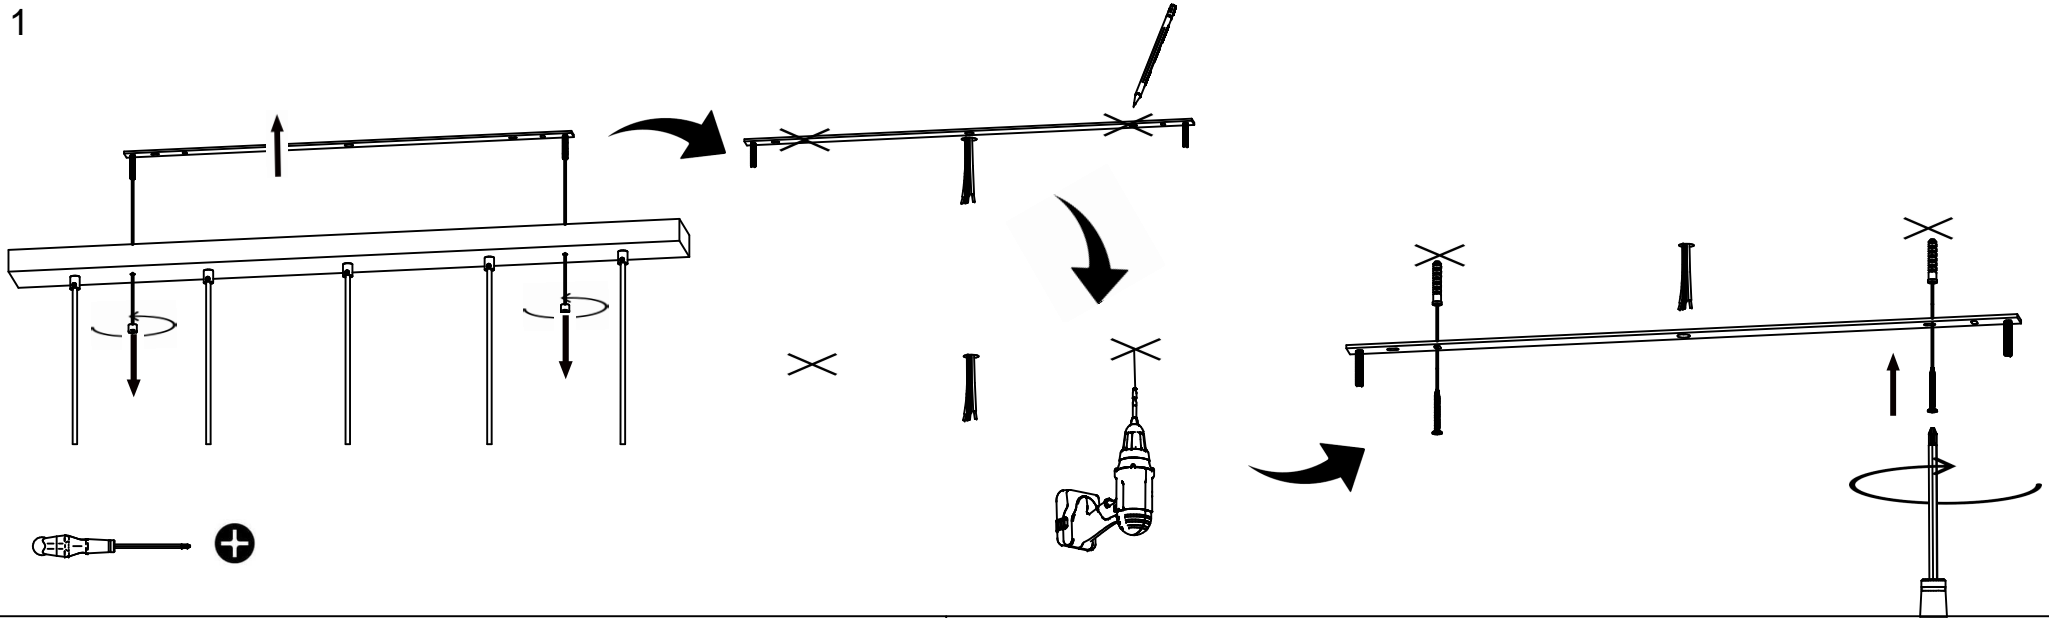

LA LUMIÈRE A DU STYLE

Une marque de 

Rue Radio-Londres - 33130 BÈGLES (FRANCE)

www.marketset.fr

1

2

3

80232