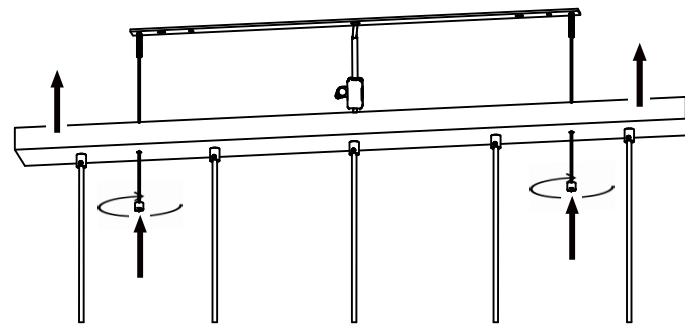

1

2

3

80232

rue Radio-Londres
33130 Begles

MARKET SET

LA LUMIÈRE A DU STYLE

Une marque de **Corep**

Rue Radio-Londres - 33130 BÈGLES (FRANCE)
www.marketset.fr