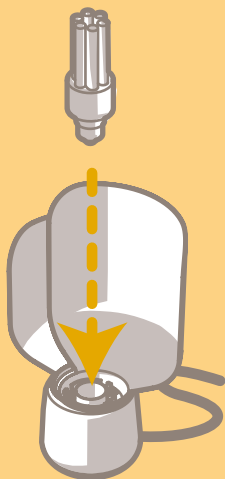

FontanaArte

**Blom**

by Andreas Engesvik

| 24 / 9.4" |

| 15 / 5.9" |

Classe II

IP20

cod. 4253 (240V)

cod. 009425301

240V - 11W (FL) E14

110/120V - 9W (FL) E12

1

2

3

4

5