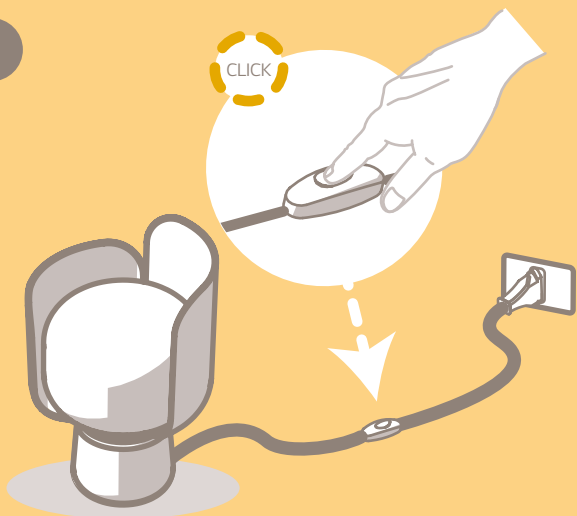

cod. 009425301

240V - 11W (FL) E14

110/120V - 9W (FL) E12

1

2

3

4

5