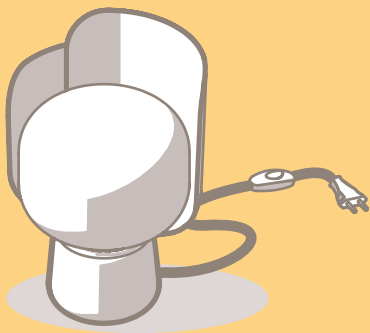

240V - 11W (FL) E14

110/120V - 9W (FL) E12