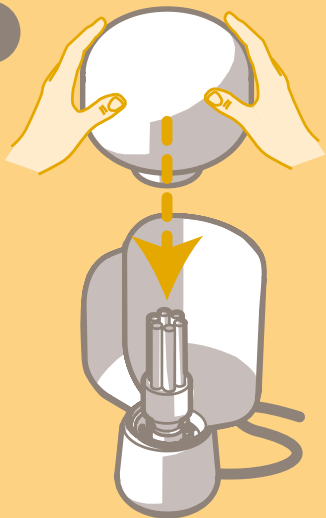

cod. 009425301

240V - 11W (FL) E14

110/120V - 9W (FL) E12

1

2

3

4

5