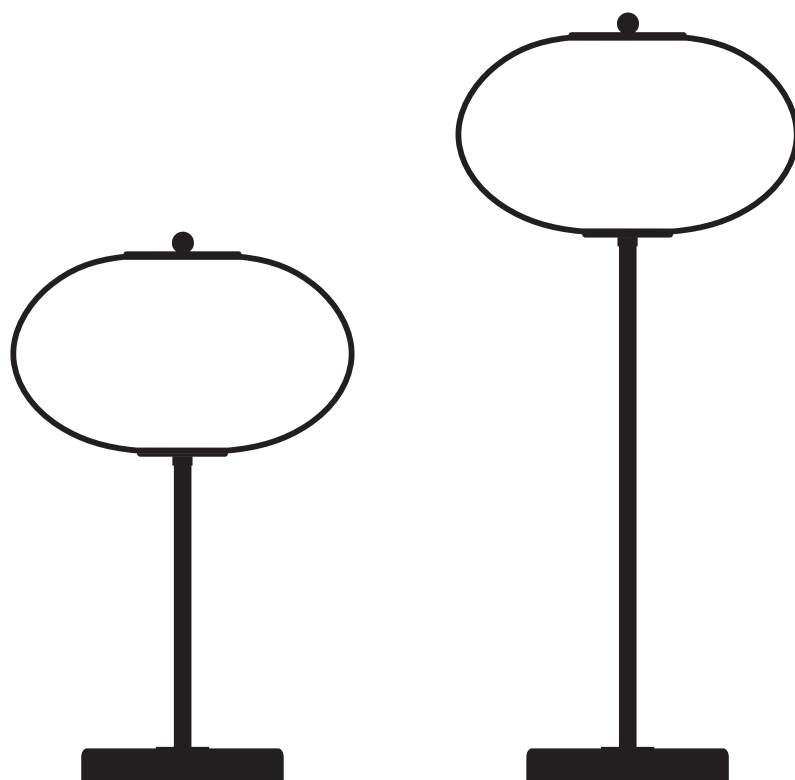

Fiche
produit

Délais de livraison

12 à 14 semaines

Matériaux

Laiton

Tube en laiton cannelé

Verre soufflé bouche et sculpté à la scie à diamant

Finitions disponibles

Laiton poli verni (imite l'aspect de l'or)

Laiton poli non verni (obtiendra, avec le temps, l'aspect mat et patiné du laiton ancien)

Couleurs disponibles

Pour le verre

Blanc Émail

Gris Clair

Gris Opale

Jaune Moutarde

Eau de Rose

Vert Jade

Dimensions

H. 500 mm
L. 320 mm
7 kg

H. 700 mm
L. 320 mm
7,2 kg

Dimensions du verre

H. 190 mm
L. 320 mm

Source lumineuse

Lampe fixée à un plateau et câble d'alimentation électrique invisible