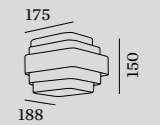

J.J.W.

WALL SURFACE

02

QA60 max.53W | E27
220-240VAC | 50-60Hz
aluminium lacquered

1.02kg IP20 0,9

	CODE
	2055E8S0
	2055E8G0

OPTIONAL

QA60 LED E27 6W dim