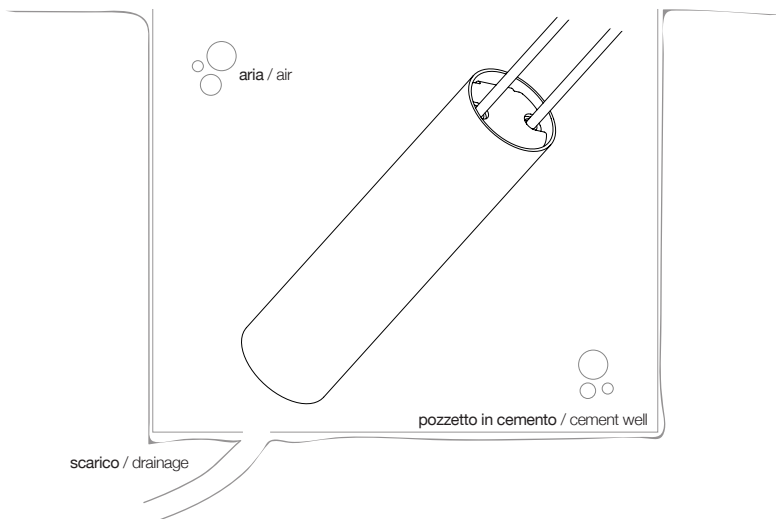

Uomo della Luce XXL

floor

ISTRUZIONI DI MONTAGGIO / ASSEMBLY INSTRUCTIONS / INSTRUCTIONS DE MONTAGE / MONTAGEANLEITUNGEN / INSTRUCCIONES DE MONTAJE

I AVVERTENZE

- Togliere la tensione di alimentazione prima di effettuare l'installazione e per interventi di manutenzione o in caso di cattivo funzionamento.
- Si consiglia l'utilizzo dei guanti in dotazione. Per la pulizia della superficie utilizzare un piumino rimuovi-polvere.
- Non toccare lo schermo protettivo quando la lampada è accesa.
- Se il cavo di alimentazione esterno viene danneggiato, deve essere sostituito esclusivamente dal costruttore o dal suo servizio di assistenza.

tensione di rete / voltage		lampadine / bulbs	trasformatore / transformer	dimmerazione / dimming
220V - 240V		20 x G4 1,5W LED 12V DC	elettronico max 30W	-
		20 x G4 1,5W LED 12V DC	electronic max 30W	-
II classe class	IP44 classe di protezione protection class	 persone suggerite per il montaggio people required for mounting		 MADE IN ITALY

WARNING

NON APRIRE!

La scatola stagna fornita è certificata IP67 solo se non viene manomessa o aperta. In caso di apertura o manomissione la garanzia dell'articolo decade.

DO NOT OPEN!

The water tight box supplied is certified as IP67 only if not opened or tampered.
The article is not covered by guarantee in case of opening or tampering.

NON INTERRARE!

La scatola stagna fornita è provvista di pressacavo ventilato anticondensa certificato IP67 e protetta solo contro brevi immersioni (fino ad 1 mt di profondità) QUINDI NON PUÓ ESSERE INTERRATA.